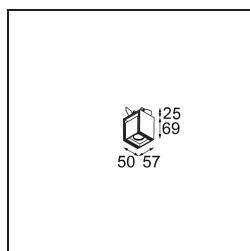

Datum
Klant
Project
Soort

Rektor Semi-Recessed Adjustable 57x50 1x LED 2700K Medium DE Black Structure

Specificaties

Materiaal	13610032
Type Lichtbron	LED
LED type	BRIDGELUX V6 HD G8
LED technologie	Led-COB
CRI	Min. 90
Kleurtemperatuur	2700K
Levensduur	L80B20 bij 50.000 Uur
Lamp inbegrepen	Ja
Aantal Lichtbronnen	1
CIE-fluxcode	98 99 100 100 72
Binning (SDCM)	2
Lichtrichting	Omlaag
Optisch	Reflector
Gemeten gradenbundel (°)	26,7
Ingangsspanning	Aandrijving Gelijkstroom Vereist
Elektriciteitsklasse	III
IP-klasse	20
Gloeidraadtest (°C)	960
Binnen/Buiten	Binnen
Toepassing	Plafond, Wand
Montage	Semi-Inbouw
Inbouwopening (mm)	ø40
Montagediepte (mm)	70,0
Verstelbaarheid	H 365° V -110°/+110°
Afstand tot Verlicht Voorwerp (m)	0,1
Primaire Kleur & Primaire Afwerking	Zwart, Structuur
Brutogewicht (g)	283,0
Stroom driver (mA)	350
Forward voltage (Vf)	17,1
Connected load (W)	6,0
Geleverde lumen (lm)	526
Efficiëntie (lm/W)	88
UGR	20