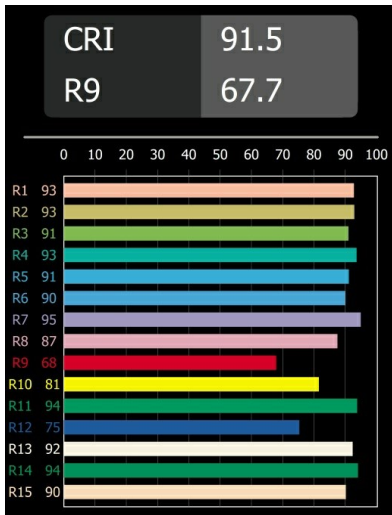

TM30 & CRI Diagrammen