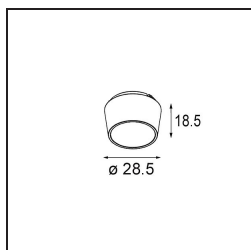

Datum
Klant
Project
Soort

Rektor Semi-Recessed Adjustable 57x50 1x LED 2700K Medium DE Black Structure

Specificaties

Materiaal	13610032
Type Lichtbron	LED
LED type	BRIDGELUX V6 HD G8
LED technologie	Led-COB
CRI	Min. 90
Kleurtemperatuur	2700K
Levensduur	L80B20 bij 50.000 Uur
Lamp inbegrepen	Ja
Aantal Lichtbronnen	1
CIE-fluxcode	98 99 100 100 72
Binning (SDCM)	2
Lichtrichting	Omlaag
Optisch	Reflector
Gemeten gradenbundel (°)	26,7
Ingangsspanning	Aandrijving Gelijkstroom Vereist
Elektriciteitsklasse	III
IP-klasse	20
Gloeidraadtest (°C)	960
Binnen/Buiten	Binnen
Toepassing	Plafond, Wand
Montage	Semi-Inbouw
Inbouwopening (mm)	ø40
Montagediepte (mm)	70,0
Verstelbaarheid	H 365° V -110°/+110°
Afstand tot Verlicht Voorwerp (m)	0,1
Primaire Kleur & Primaire Afwerking	Zwart, Structuur
Brutogewicht (g)	283,0
Stroom driver (mA)	350
Forward voltage (Vf)	17,1
Connected load (W)	6,0
Geleverde lumen (lm)	526
Efficiëntie (lm/W)	88
UGR	20

TM30 & CRI Diagrammen

Lichtspreading & Stralingsdiagram

Diagrammen

Optische Accessoires

14192032 Snoot ø26 black

14193032 Crossblade ø26 black

14191032 Honeycomb ø26 black

■ Kies een vereist accessoire