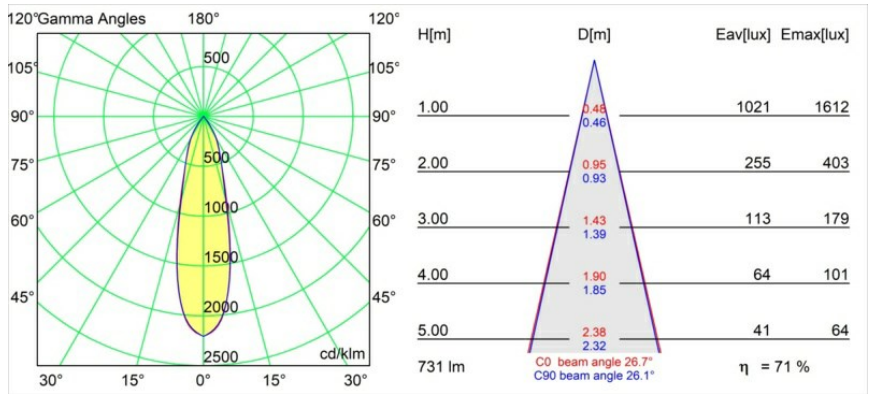

Lichtspreading & Stralingsdiagram