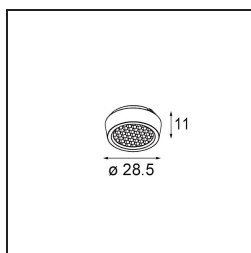

Datum
Klant
Project
Soort

Rektor Semi-Recessed Adjustable 57x50 1x LED 2700K Medium DE Black Structure

Specificaties

Materiaal	13610032
Type Lichtbron	LED
LED type	BRIDGELUX V6 HD G8
LED technologie	Led-COB
CRI	Min. 90
Kleurtemperatuur	2700K
Levensduur	L80B20 bij 50.000 Uur
Lamp inbegrepen	Ja
Aantal Lichtbronnen	1
CIE-fluxcode	98 99 100 100 72
Binning (SDCM)	2
Lichtrichting	Omlaag
Optisch	Reflector
Gemeten gradenbundel (°)	26,7
Ingangsspanning	Aandrijving Gelijkstroom Vereist
Elektriciteitsklasse	III
IP-klasse	20
Gloeidraadtest (°C)	960
Binnen/Buiten	Binnen
Toepassing	Plafond, Wand
Montage	Semi-Inbouw
Inbouwopening (mm)	ø40
Montagediepte (mm)	70,0
Verstelbaarheid	H 365° V -110°/+110°
Afstand tot Verlicht Voorwerp (m)	0,1
Primaire Kleur & Primaire Afwerking	Zwart, Structuur
Brutogewicht (g)	283,0
Stroom driver (mA)	350
Forward voltage (Vf)	17,1
Connected load (W)	6,0
Geleverde lumen (lm)	526
Efficiëntie (lm/W)	88
UGR	20

TM30 & CRI Diagrammen

Lichtspreading & Stralingsdiagram

Diagrammen

Optische Accessoires

14192032 Snoot ø26 black

14193032 Crossblade ø26 black

14191032 Honeycomb ø26 black

■ Kies een vereist accessoire