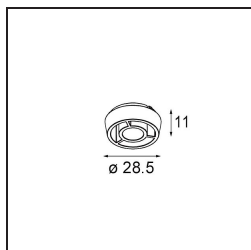

Datum
Klant
Project
Soort

Rektor Semi-Recessed Adjustable 57x50 1x LED 2700K Medium DE Black Structure

Specificaties

Materiaal	13610032
Type Lichtbron	LED
LED type	BRIDGELUX V6 HD G8
LED technologie	Led-COB
CRI	Min. 90
Kleurtemperatuur	2700K
Levensduur	L80B20 bij 50.000 Uur
Lamp inbegrepen	Ja
Aantal Lichtbronnen	1
CIE-fluxcode	98 99 100 100 72
Binning (SDCM)	2
Lichtrichting	Omlaag
Optisch	Reflector
Gemeten gradenbundel (°)	26,7
Ingangsspanning	Aandrijving Gelijkstroom Vereist
Elektriciteitsklasse	III
IP-klasse	20
Gloeidraadtest (°C)	960
Binnen/Buiten	Binnen
Toepassing	Plafond, Wand
Montage	Semi-Inbouw
Inbouwopening (mm)	ø40
Montagediepte (mm)	70,0
Verstelbaarheid	H 365° V -110°/+110°
Afstand tot Verlicht Voorwerp (m)	0,1
Primaire Kleur & Primaire Afwerking	Zwart, Structuur
Brutogewicht (g)	283,0
Stroom driver (mA)	350
Forward voltage (Vf)	17,1
Connected load (W)	6,0
Geleverde lumen (lm)	526
Efficiëntie (lm/W)	88
UGR	20

TM30 & CRI Diagrammen

Lichtspreading & Stralingsdiagram

Diagrammen

Optische Accessoires

14192032 Snoot ø26 black

14193032 Crossblade ø26 black

14191032 Honeycomb ø26 black

■ Kies een vereist accessoire