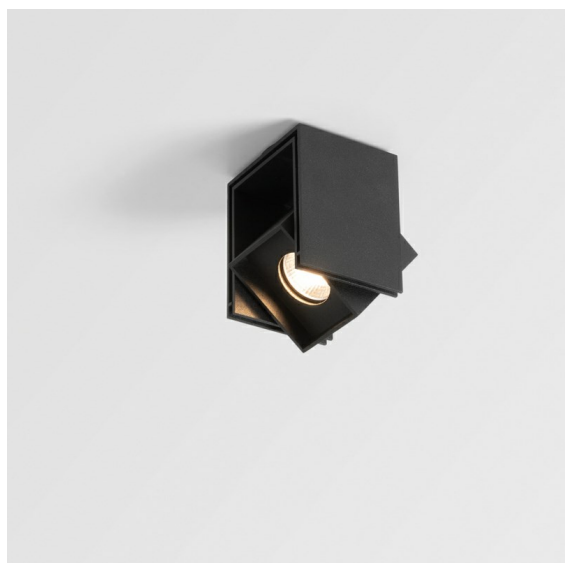

Datum
Klant
Project
Soort

Rektor Semi-Recessed Adjustable 57x50 1x LED 2700K Medium DE Black Structure

Specificaties

Materiaal	13610032
Type Lichtbron	LED
LED type	BRIDGELUX V6 HD G8
LED technologie	Led-COB
CRI	Min. 90
Kleurtemperatuur	2700K
Levensduur	L80B20 bij 50.000 Uur
Lamp inbegrepen	Ja
Aantal Lichtbronnen	1
CIE-fluxcode	98 99 100 100 72
Binning (SDCM)	2
Lichtrichting	Omlaag
Optisch	Reflector
Gemeten gradenbundel (°)	26,7
Ingangsspanning	Aandrijving Gelijkstroom Vereist
Elektriciteitsklasse	III
IP-klasse	20
Gloeidraadtest (°C)	960
Binnen/Buiten	Binnen
Toepassing	Plafond, Wand
Montage	Semi-Inbouw
Inbouwopening (mm)	ø40
Montagediepte (mm)	70,0
Verstelbaarheid	H 365° V -110°/+110°
Afstand tot Verlicht Voorwerp (m)	0,1
Primaire Kleur & Primaire Afwerking	Zwart, Structuur
Brutogewicht (g)	283,0
Stroom driver (mA)	350
Forward voltage (Vf)	17,1
Connected load (W)	6,0
Geleverde lumen (lm)	526
Efficiëntie (lm/W)	88
UGR	20

Met een naam die komt van het Latijnse woord voor 'heerser' heeft de Rektor familie alle eigenschappen van een leider. Sterk, begeleidend en wellicht ook een luisterend oor. Als winnaar van de Henry Van de Velde designaward in 2014 is Rektor richtbare neerwaartse verlichting die de gedistingeerde effecten van rechte hoeken, geaccentueerde lichtrichting en geen zichtbare kabels toont.