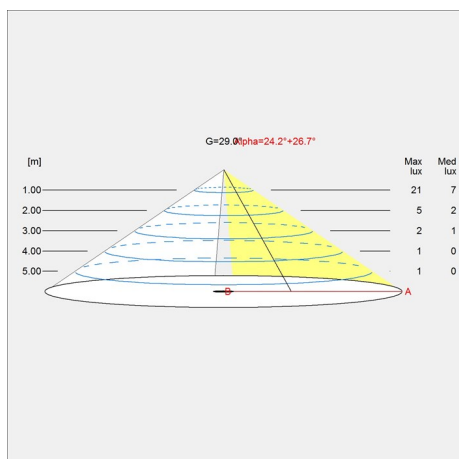

Lichtspreidingsdiagrammen

Cartesian