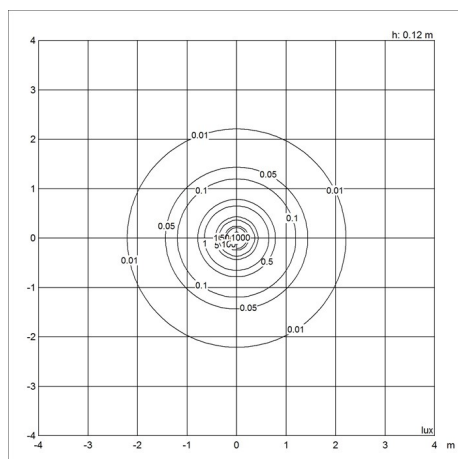

Lichtspreidingsdiagrammen

Isolux

Reserveonderdelen en accessoires

Product	Variant number
ADAPTOR USB WHT	5744166674
PANTHELLA PORTABLE USB PORT COVER	5744166690
PANTHELLA PORTABLE SHADE OPAL	5744166742
PANTHELLA PORTABLE TOP NUT	5744166755
PANTHELLA PORTABLE DIFFUSER W/SCREWS	5744168083
PANTHELLA PORTABLE SHADE WIT	5744168368
PANTHELLA PORTABLE SHADE ZWART	5744168371
PANTHELLA PORTABLE SHADE ORANGE	5744168384
PANTHELLA PORTABLE USB PORT COVER ZWART	5744168407
ADAPTOR USB ZWART	5744168410

Gegevensspecificaties

Kleur	Zwart	Lengte	160
Breedte	160	Hoogte	232
Inbouwhoogte	-	IP-klasse	-
Klasse	III	Netto gewicht	0.4