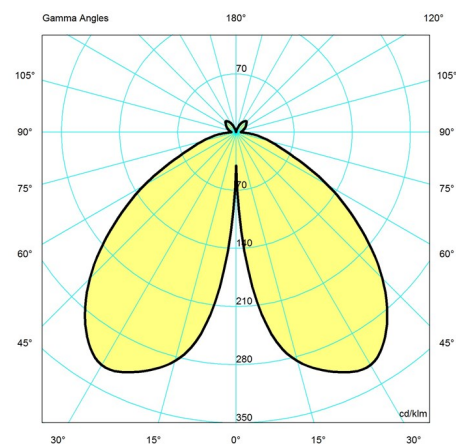

Polair

Reserveonderdelen en accessoires

Product	Variant number
ADAPTOR USB WHT	5744166674
PANTHELLA PORTABLE USB PORT COVER	5744166690
PANTHELLA PORTABLE SHADE OPAL	5744166742
PANTHELLA PORTABLE TOP NUT	5744166755
PANTHELLA PORTABLE DIFFUSER W/SCREWS	5744168083
PANTHELLA PORTABLE SHADE WIT	5744168368
PANTHELLA PORTABLE SHADE ZWART	5744168371
PANTHELLA PORTABLE SHADE ORANGE	5744168384
PANTHELLA PORTABLE USB PORT COVER ZWART	5744168407
ADAPTOR USB ZWART	5744168410

Gegevensspecificaties

Kleur	Zwart	Lengte	160
Breedte	160	Hoogte	232
Inbouwhoogte	-	IP-klasse	-
Klasse	III	Netto gewicht	0.4