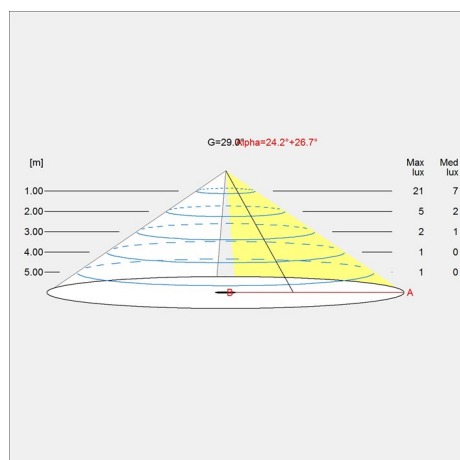

Design

Verner Panton

Gewicht

0.4

Kleur

Zwart

Lichtspreidingsdiagrammen

Cartesian