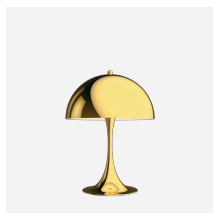

Panthella Tafel 320