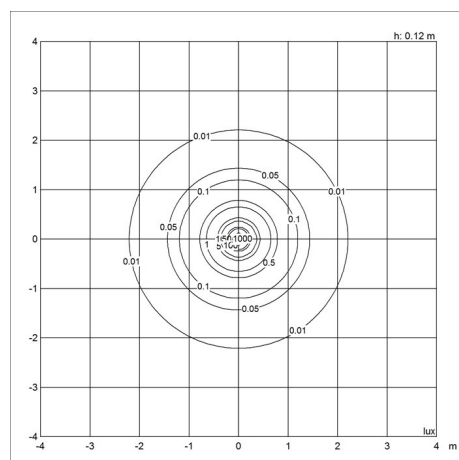

Isolux

Polair