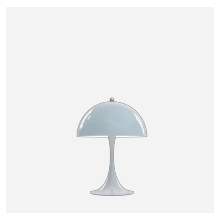

Productfamilie

Panthella MINI