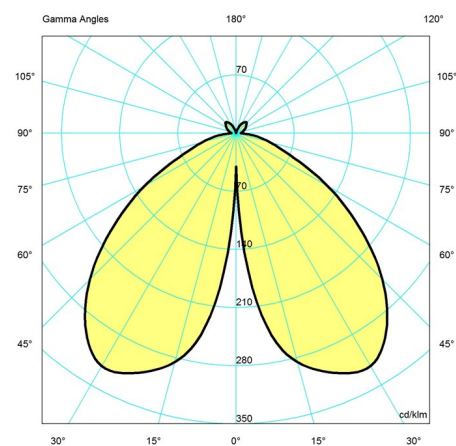

Reserveonderdelen en accessoires