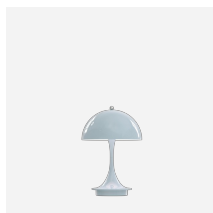

Panthella Portable V2