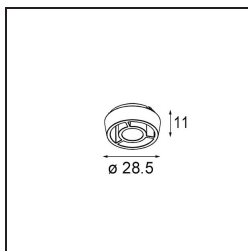

Datum

Klant

Project

Soort

Crossblade ø26 black

Specificaties

Materiaal	14193032
Lamp inbegrepen	Neen
Aantal Lichtbronnen	0
IP-klasse	20
Gloedraadtest (°C)	960
Binnen/Buiten	Binnen
Verstelbaarheid	Not Applicable
Primaire Kleur & Primaire Afwerking	Zwart, Mat
Brutogewicht (g)	5,0