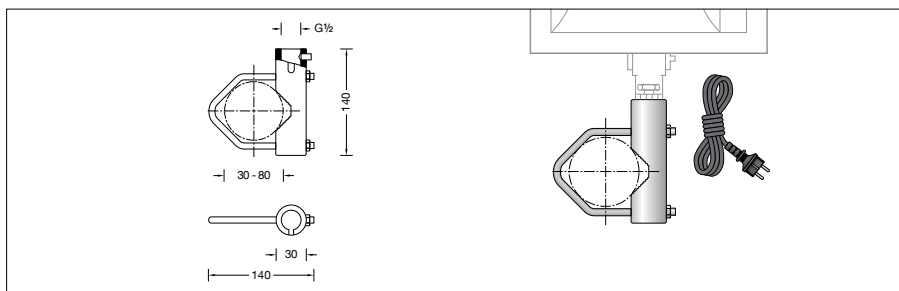

BEGA**70 280**Buisklem met aansluitnippel G $\frac{1}{2}$

Project · Referentienummer

Datum

Productdatablad**Toepassing**

Buisklem met aansluitnippel G $\frac{1}{2}$.
Voor de montage van schijnwerpers met
aansluitnippel G $\frac{1}{2}$ aan bestaande constructies.

Productbeschrijving

De buisklem is van gegoten aluminium en
edelstaal.

Klembereik van \varnothing 30 mm tot \varnothing 82 mm

Schijnwerperbevestiging met

aansluitnippel G $\frac{1}{2}$ · ISO 228

5 m Aansluitkabel H05RN-F 3G 1 \square

met randaardestekker

CE – Symbool overeenkomstig richtlijn

Europese Unie

Gewicht: 0,8 kg

**Bestelnummer 70 280**

Kleur naar keuze grafiet, wit of zilver

Grafiet – bestelnummer

Wit – bestelnummer + **W**