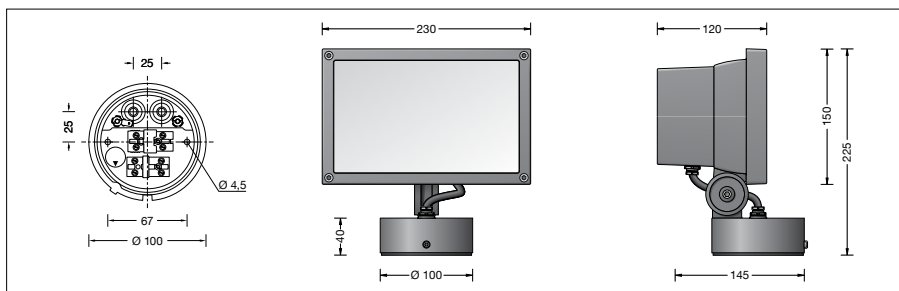

Reflector van geanodiseerd aluminium

Draaibereik van de schijnwerper 350°

Zwenkbereik -35°/+90°

Montagebox met 2 bevestigingsgaten

Ø 4,5 mm · afstand 67 mm

2 kabelinvoeren voor doorvoerbedrading van de aansluitkabel tot Ø 7-10,5 mm,

max. 5 G 1,5[□]

Aansluitklem 2,5[□]

met stekerverbinding

Aardaansluiting

LED-netdeel

DALI-regelbaar

220-240 V ~ 50-60 Hz

Veiligheidsklasse I

Classificatie IP 65

Stofdicht en beschermd tegen spuitwater

Stootvastheid IK08

Bescherming tegen mechanische stoten < 5 joule

CE – Symbool overeenkomstig richtlijn

Europese Unie

Aan wind blootgestelde oppervlakte: 0,039 m²

Gewicht: 2,8 kg

Inschakelstroom

Inschakelstroom: 24 A / 275 µs

Maximaal aantal armaturen met deze

bouwvorm per aardlekautomaat:

B 10A: 11 armaturen

B 16A: 18 armaturen

C 10A: 19 armaturen

C 16A: 31 armaturen

Lichttechniek

Breedstralende lichtsterkteverdeling.

Halve bundelbreedte 89/96°

Armatuurgegevens voor het lichttechnische

berekeningsprogramma DIALux voor

buitenverlichting, straatverlichting en

binnenverlichting, alsmede armatuurgegevens

in EULUMDAT- en IES-formaat vindt u op de

BEGA-website www.bega.com.

Accessoires

70 502 Afscherming

De opzetbare afscherming schermt de lichtopening naar boven of beneden af.

Hiervoor bestaat een aparte gebruiksaanwijzing.

Lichtbron

Module-aansluitvermogen
Armatuur-aansluitvermogen
Nominale temperatuur
Omgevingstemperatuur

29 W
35 W
 $t_a = 25\text{ °C}$
 $t_{a\text{max}} = 25\text{ °C}$

Bestelnummer 84 391

Kleur naar keuze grafiet, wit of zilver
Grafiet – bestelnummer
Wit – bestelnummer + **W**
Zilver – bestelnummer + **A**

Modulebenaming LED-0347/RGBW
Armaturen-lichtstroom 1761 lm
Armatuurrendement 50,3 lm/W

Levensduur van de LED

Omgevingstemperatuur $t_a = 15\text{ °C}$
– bij 50.000h: L 80 B 10
– bij 145.000h: L 70 B 50

Max. omgevingstemperatuur $t_a = 25\text{ °C}$

– bij 50.000h: L 80 B 10
– bij 95.000h: L 70 B 50