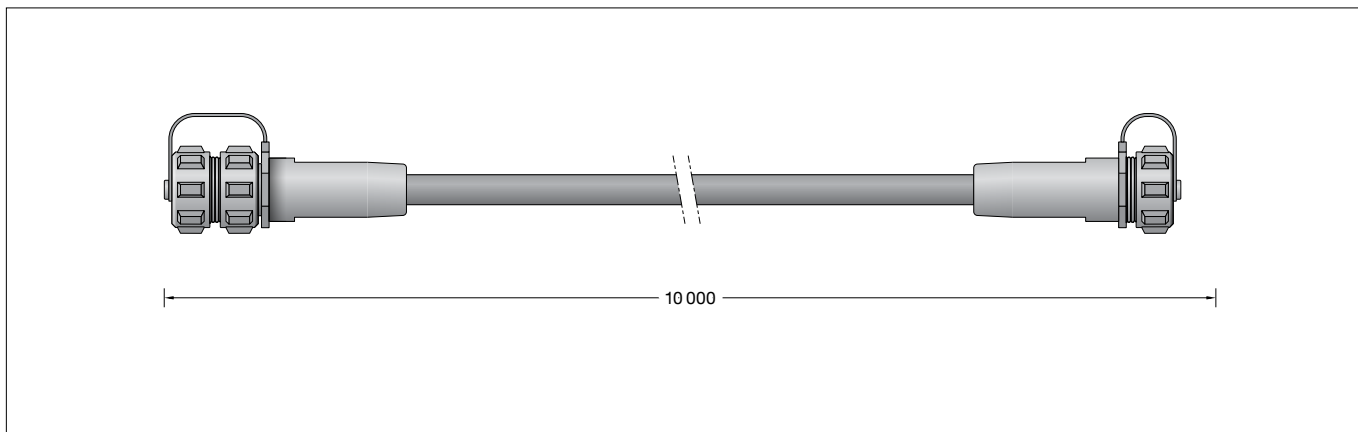

BEGA**71 187**

BEGA UniLink Cable de prolongación
 BEGA UniLink Prolunga
 BEGA UniLink Verlengkabel

IP 67

**Instrucciones de uso****Aplicación**

BEGA UniLink Cable de prolongación con conectores para luminarias portátiles.

Descripción del producto

Cable aislado con caucho
 X05RN-F FEP 2 × 1[□] + 1G2,5[□]
 Color negro
 Longitud 10m
 1 clavija, 3 polos, con tapa protectora
 1 acoplamiento, 3 polos, con tapa protectora
 Tipo de protección IP 67
 Protegido contra el polvo y la inmersión temporal
 CE – Símbolo de conformidad
 Peso: 1,0 kg

Montaje

Introducir la clavija y el acoplamiento del cable de prolongación en el conector del cable de conexión, luminaria o caja de distribución y atornillar a mano.
 La longitud del cable entre la base de enchufe con toma de tierra y la luminaria no debe superar un máximo de 50 m.

Istruzioni per l'uso**Applicazione**

BEGA UniLink Prolunga con raccordi a innesto per armature portatili.

Descrizione del prodotto

Cavo in gomma X05RN-F FEP 2 × 1[□] + 1G2,5[□]
 Colore nero
 Lunghezza 10m
 1 connettore, 3 poli, con tappo di protezione
 1 attacco, 3 poli, con tappo di protezione
 Protezione IP 67
 Stagno alla polvere e per immersione temporanea
 CE – Simbolo di conformità
 Peso: 1,0 kg