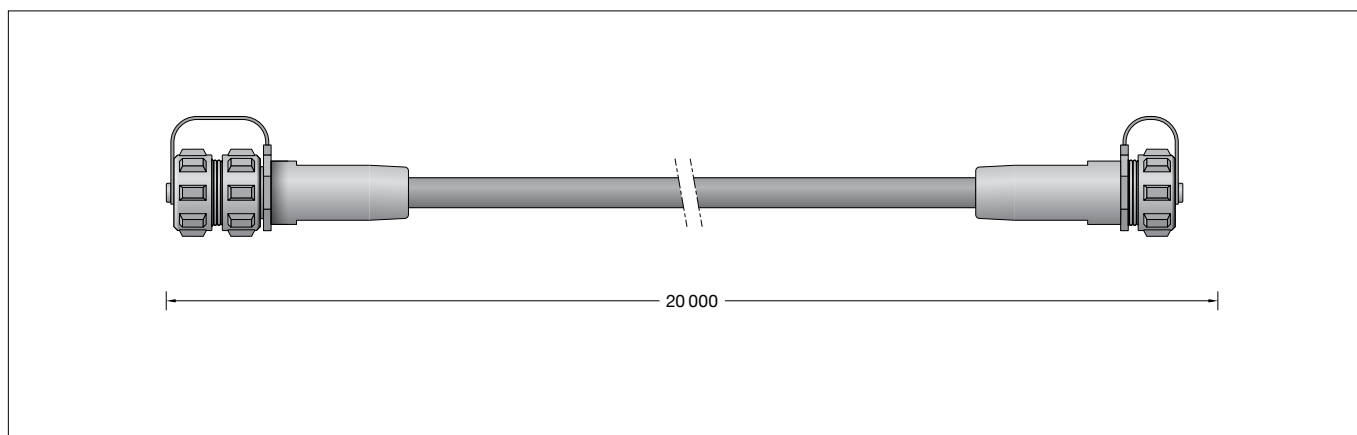

BEGA**71 188**

BEGA UniLink Cable de prolongación
 BEGA UniLink Prolunga
 BEGA UniLink Verlengkabel

IP 67

**Instrucciones de uso****Aplicación**

BEGA UniLink Cable de prolongación con conectores para luminarias portátiles.

Descripción del producto

Cable aislado con caucho
 X05RN-F FEP 2 × 1[□] + 1G2,5[□]
 Color negro
 Longitud 20m
 1 clavija, 3 polos, con tapa protectora
 1 acoplamiento, 3 polos, con tapa protectora
 Tipo de protección IP 67
 Protegido contra el polvo y la inmersión temporal
 CE – Símbolo de conformidad
 Peso: 2,1 kg

Montaje

Introducir la clavija y el acoplamiento del cable de prolongación en el conector del cable de conexión, luminaria o caja de distribución y atornillar a mano.
 La longitud del cable entre la base de enchufe con toma de tierra y la luminaria no debe superar un máximo de 50 m.

Istruzioni per l'uso**Applicazione**

BEGA UniLink Prolunga con raccordi a innesto per armature portatili.

Descrizione del prodotto

Cavo in gomma X05RN-F FEP 2 × 1[□] + 1G2,5[□]
 Colore nero
 Lunghezza 20m
 1 connettore, 3 poli, con tappo di protezione
 1 attacco, 3 poli, con tappo di protezione
 Protezione IP 67
 Stagno alla polvere e per immersione temporanea
 CE – Simbolo di conformità
 Peso: 2,1 kg