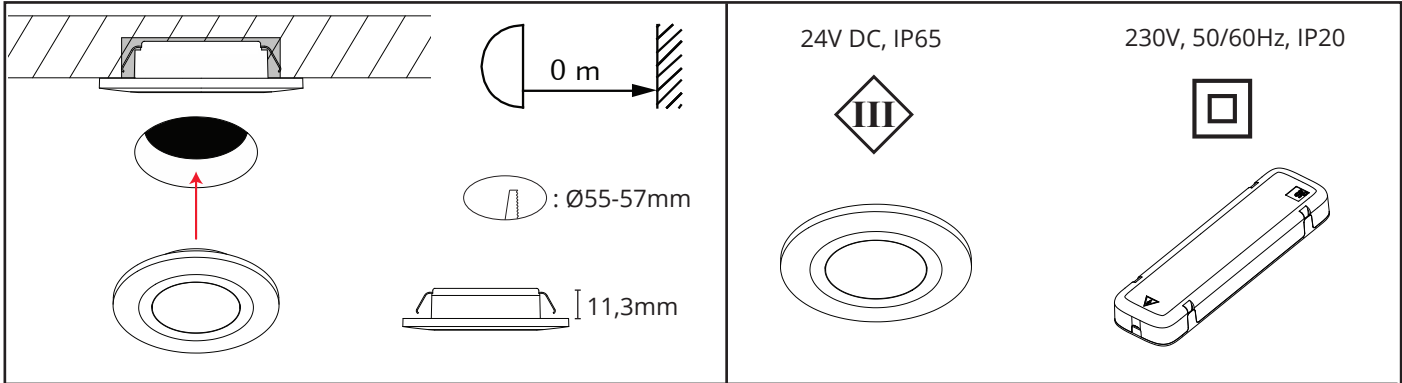

LEDStar Slim

NO: Kan kun installeres av en registrert installasjonsvirksomhet.
EN: Only to be installed by an authorized electrician.
FR: Doit être installé par un électricien autorisé.
NL: Mag alleen geïnstalleerd worden door een bevoegde elektricien.
DE: Dieses Produkt darf nur durch autorisiertes Personal (z. B. Elektro-Installateur) angeschlossen und in Betrieb genommen werden.
FI: Asentaa saa vain valtuutettu sähköasentaja