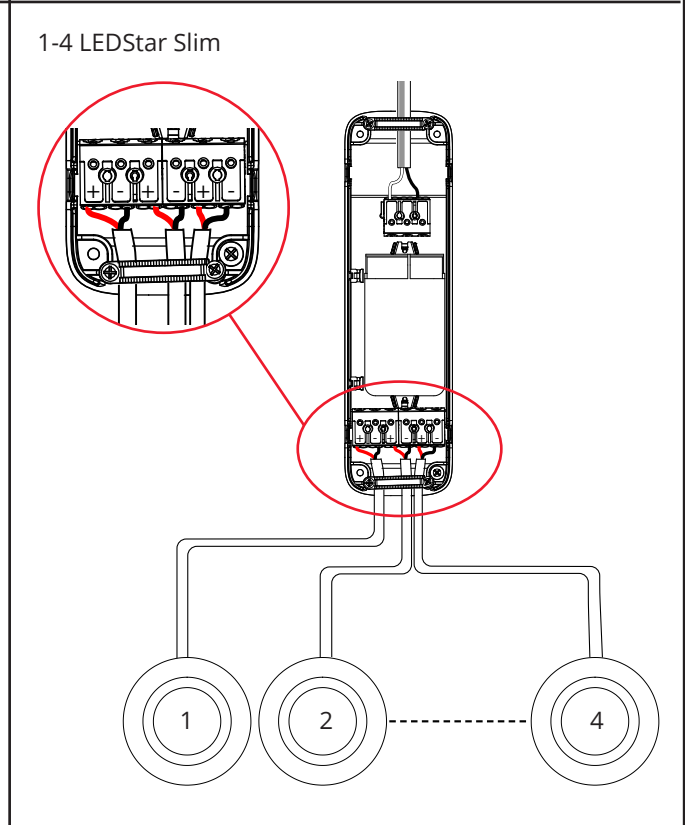

LEDStar Slim

NO: Kan kun installeres av en registrert installasjonsvirksomhet.
EN: Only to be installed by an authorized electrician.
FR: Doit être installé par un électricien autorisé.
NL: Mag alleen geïnstalleerd worden door een bevoegde elektricien.
DE: Dieses Produkt darf nur durch autorisiertes Personal (z. B. Elektro-Installateur) angeschlossen und in Betrieb genommen werden.
FI: Asentaa saa vain valtuutettu sähköasentaja

NO: Skru av strømmen før montering.
EN: Turn off power before installing.
FR: Couper le courant avant l'installation.
NL: Stroom uitschakelen voor u het toestel installeert.
DE: Vor Installationsarbeiten den Strom abschalten.
FI: Sammuta virta ennen kytkemistä