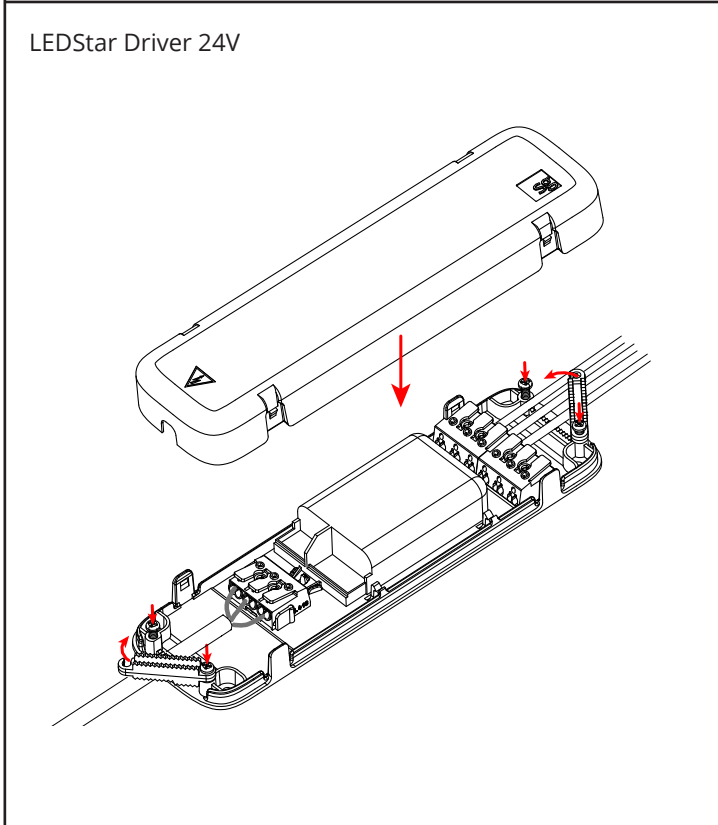

LEDStar Slim

NO: Kan kun installeres av en registrert installasjonsvirksomhet.
EN: Only to be installed by an authorized electrician.
FR: Doit être installé par un électricien autorisé.
NL: Mag alleen geïnstalleerd worden door een bevoegde elektricien.
DE: Dieses Produkt darf nur durch autorisiertes Personal (z. B. Elektro-Installateur) angeschlossen und in Betrieb genommen werden.
FI: Asentaa saa vain valtuutettu sähköasentaja

NO: Skru av strømmen før montering.
EN: Turn off power before installing.
FR: Couper le courant avant l'installation.
NL: Stroom uitschakelen voor u het toestel installeert.
DE: Vor Installationsarbeiten den Strom abschalten.
FI: Sammuta virta ennen kytkemistä