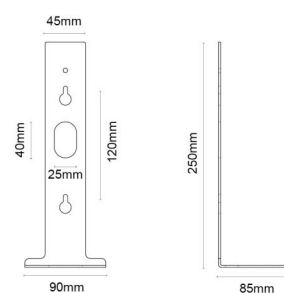

### Montage/Aansluiting

Montage: Binnen

### Afmetingen

Breedte (mm) W: 85  
Hoogte (mm) H: 250  
Diepte (D): 90  
Gewicht (kg) bruto/netto: 0.197 / 0.133

### Verpakking

Verpakkingsafmetingen (mm): 97 x 90 x 255

7 0 2 1 9 8 3 2 0 8 1 2 5