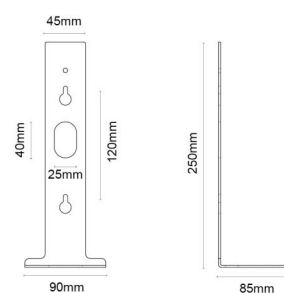

Tube Wall Zwart Plank Aluminium

Artikelcode: 320813
EAN: 7021983208132

Materiaal en afwerking

Behuizing: Aluminium
Kleur: Zwart

Montage/Aansluiting

Montage: Binnen

Afmetingen

Breedte (mm) W: 85
Hoogte (mm) H: 250
Diepte (D): 90
Gewicht (kg) bruto/netto: 0.197 / 0.133

Verpakking

Verpakkingsafmetingen (mm): 97 x 90 x 255

7 0 2 1 9 8 3 2 0 8 1 3 2