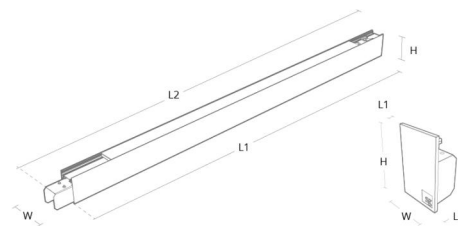

### Montage/Aansluiting

Montage: Ophanging, Binnen  
 Module: 1120  
 Pendelkit: 1x2m kabelkit met plafondbeugel  
 Aansluiting: Schroefloos klemmenblok

### Afmetingen

Lengte (mm) L: 1121  
 Breedte (mm) W: 42  
 Hoogte (mm) H: 70  
 Gewicht (kg) bruto/netto: 2.8 / 2.6

### Verpakking

Verpakkingsafmetingen (mm): 1275 x 50 x 80

Module	W	H	L1	L2
840mm	42	70	841	891
1120mm	42	70	1121	1171
1400mm	42	70	1401	1451
End cap	42	70	3	28

5 7 0 3 8 2 1 1 7 8 0 4 4