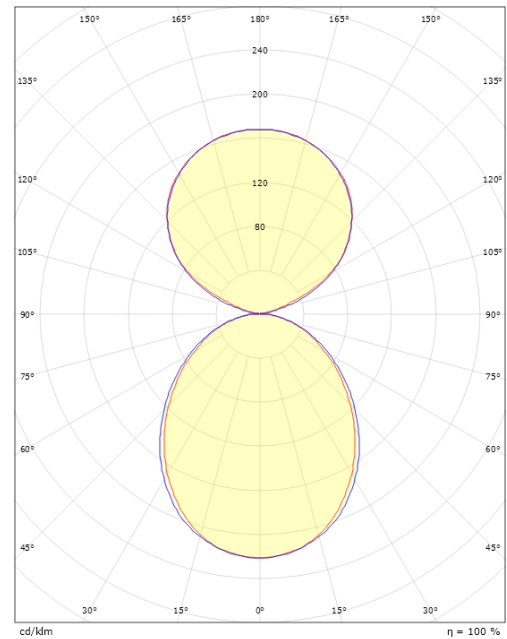

5 7 0 3 8 2 1 1 7 8 0 4 4