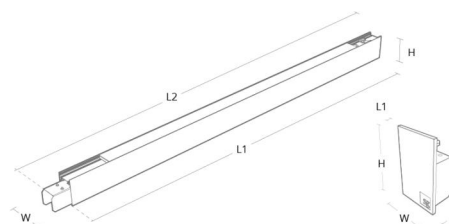

Lineal 1120 Wit Blind profile

Artikelcode: 8246095952
 EAN: 5703821180801

Aluminium
 Wit

Materiaal en afwerking

Behuizing:
 Kleur:

Montage/Aansluiting

Montage: Opbouw, Binnen
 Module: 1120
 Aansluiting: Schroefloos klemmenblok

Afmetingen

Lengte (mm) L: 1121
 Breedte (mm) W: 42
 Hoogte (mm) H: 70
 Gewicht (kg) bruto/netto: 2.8 / 1.4

Verpakking

Verpakkingsafmetingen (mm): 1275 x 50 x 80

Module	W	H	L1	L2
840mm	42	70	841	891
1120mm	42	70	1121	1171
1400mm	42	70	1401	1451
End cap	42	70	3	28