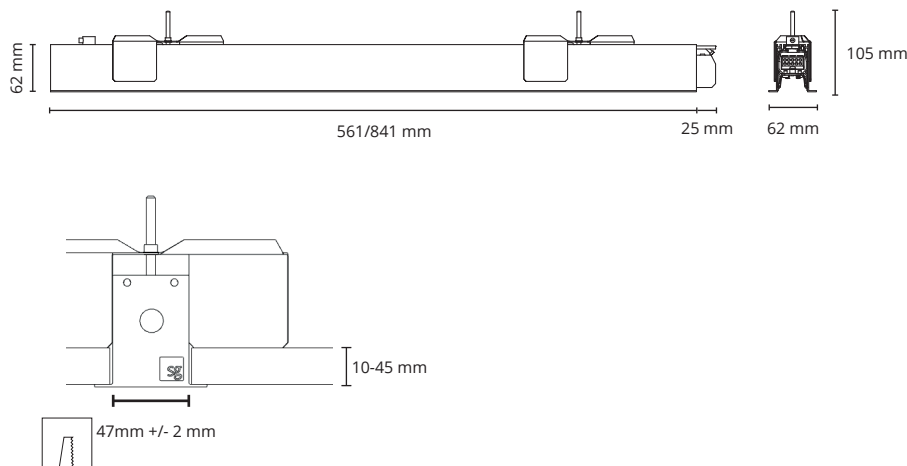

Lineal Cubic Recessed

220-240V, 50/60Hz

sg-as.com/products/lineal

Start kit

Profiles

NO: Kan kun installeres og vedlikeholdes av en registrert installasjonsvirksomhet.
DK: Må kun installeres og vedligeholdes af uddannet elektriker.
SE: Skall installeras och underhållas av behörig elektriker.
EN: Only to be installed and maintained by an authorized electrician.
FR: Doit être installé et maintenu par un électricien qualifié.
NL: Mag alleen geïnstalleerd en onderhouden worden door een bevoegde electricien.
DE: Dieses Produkt darf nur durch autorisiertes Personal (z.B. Elektro-Installateur) angeschlossen, in Betrieb genommen und gewartet werden.
FI: Asentaa ja huoltaa saa vain valtuutettu sähköasentaja