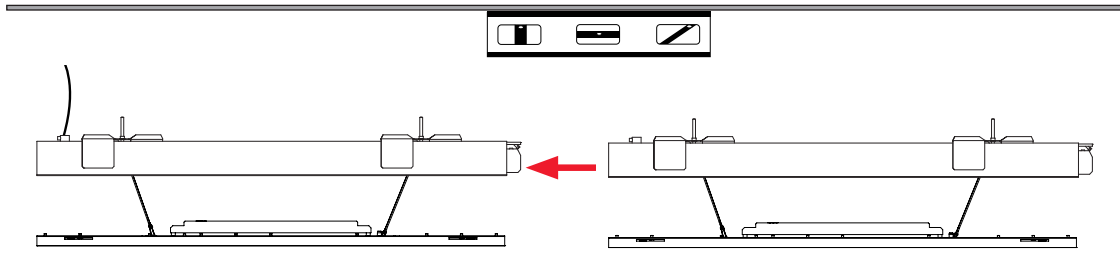

Extend

1

2

3

30...0...30

80...0...80

80...0...80

30...0...30