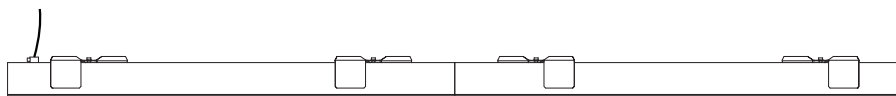

Lineal Cubic Recessed

220-240V, 50/60Hz

sg-as.com/products/lineal

Start kit

Profiles

NO: Kan kun installeres og vedlikeholdes av en registrert installasjonsvirksomhet.
DK: Må kun installeres og vedligeholdes af uddannet elektriker.
SE: Skall installeras och underhållas av behörig elektriker.
EN: Only to be installed and maintained by an authorized electrician.
FR: Doit être installé et maintenu par un électricien qualifié.
NL: Mag alleen geïnstalleerd en onderhouden worden door een bevoegde electricien.
DE: Dieses Produkt darf nur durch autorisiertes Personal (z.B. Elektro-Installateur) angeschlossen, in Betrieb genommen und gewartet werden.
FI: Asentaa ja huoltaa saa vain valtuutettu sähköasentaja

NO: Skru av strømmen før montering.
DK: Sluk for strømmen inden montering.
SE: Stäng av strømmen innan montering.
EN: Turn off power before installing.
FR: Couper le courant avant l'installation.
NL: Stroom uitschakelen voor u het toestel installeert.
DE: Vor Installationsarbeiten den Strom abschalten.
FI: Sammuta virta ennen kytkemistä