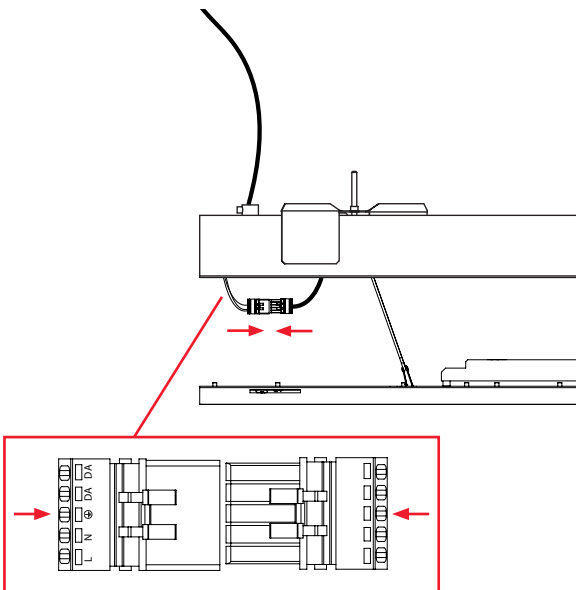

Luminaires per fuse		
	560mm	840mm
B10	15	15
B16	24	24
C10	25	25
C16	41	41

Start

1

2

3

Brown	1	Lus (Live Unswitch)
Black	2	DA (DALI)
Y/G	⊕	Earth
Blue	N	Neutral
Grey	3	DA (DALI)

4

Extend