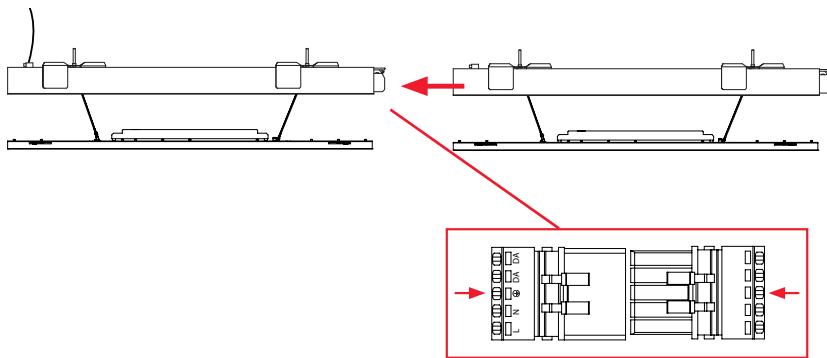

Extend

1

2

3

30...0...30

80...0...80

80...0...80

30...0...30