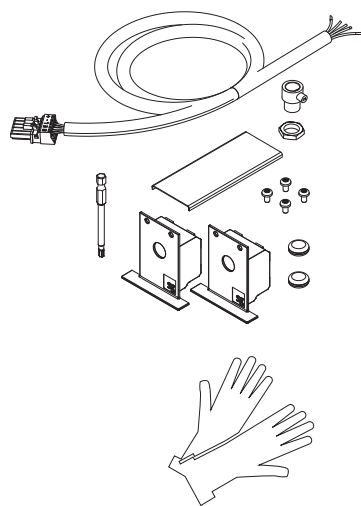

Lineal Cubic Recessed

220-240V, 50/60Hz

sg-as.com/products/lineal

Start kit

Profiles

NO: Kan kun installeres og vedlikeholdes av en registrert installasjonsvirksomhet.
DK: Må kun installeres og vedligeholdes af uddannet elektriker.
SE: Skall installeras och underhållas av behörig elektriker.
EN: Only to be installed and maintained by an authorized electrician.
FR: Doit être installé et maintenu par un électricien qualifié.
NL: Mag alleen geïnstalleerd en onderhouden worden door een bevoegde electricien.
DE: Dieses Produkt darf nur durch autorisiertes Personal (z.B. Elektro-Installateur) angeschlossen, in Betrieb genommen und gewartet werden.
FI: Asentaa ja huoltaa saa vain valtuutettu sähköasentaja

NO: Skru av strømmen før montering.
DK: Sluk for strømmen inden montering.
SE: Stäng av strømmen innan montering.
EN: Turn off power before installing.
FR: Couper le courant avant l'installation.
NL: Stroom uitschakelen voor u het toestel installeert.
DE: Vor Installationsarbeiten den Strom abschalten.
FI: Sammuta virta ennen kytkemistä