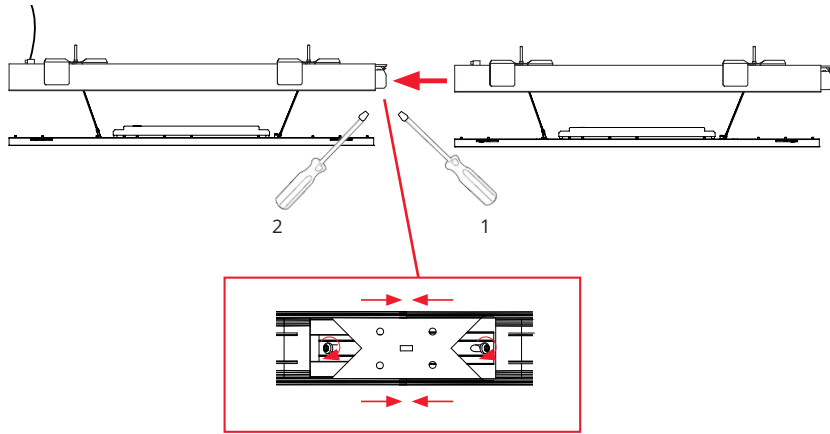

Extend

1

2

3

30...0...30

80...0...80

80...0...80

30...0...30