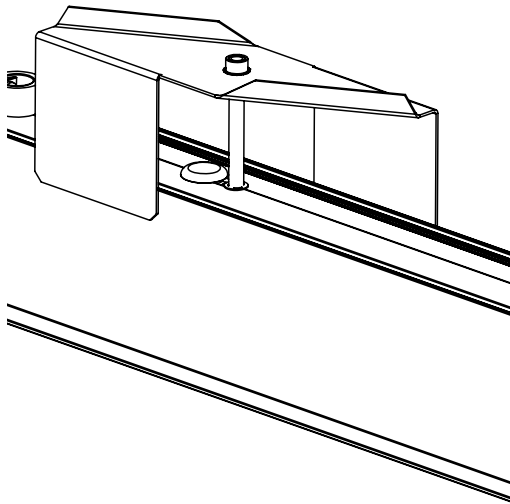

Luminaires per fuse		
	560mm	840mm
B10	15	15
B16	24	24
C10	25	25
C16	41	41

Start

1

2

3

Brown	1	Lus (Live Unswitch)
Black	2	DA (DALI)
Y/G	⊕	Earth
Blue	N	Neutral
Grey	3	DA (DALI)

4

Extend