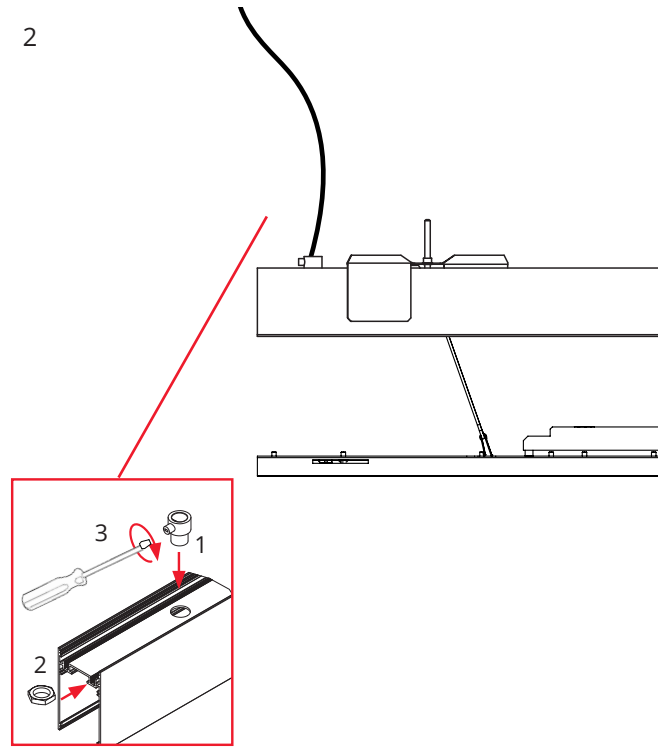

Luminaires per fuse		
	560mm	840mm
B10	15	15
B16	24	24
C10	25	25
C16	41	41

Start

1

2

3

Brown	1	Lus (Live Unswitch)
Black	2	DA (DALI)
Y/G	⊕	Earth
Blue	N	Neutral
Grey	3	DA (DALI)

4

Extend