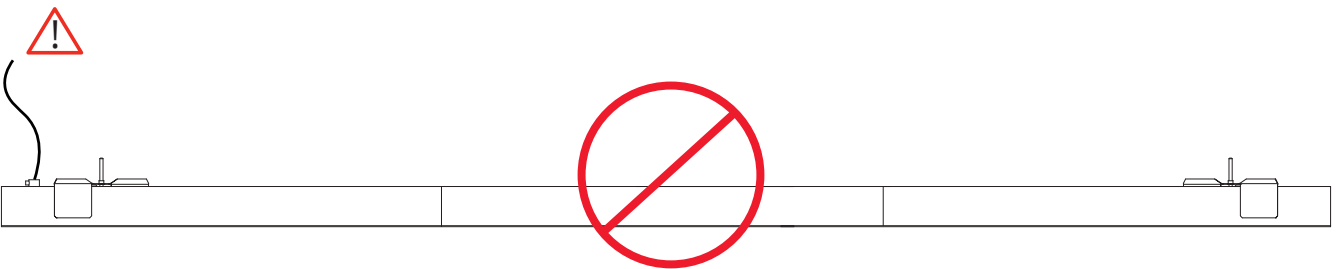

Extend

1

2

3

30...0...30

80...0...80

80...0...80

30...0...30