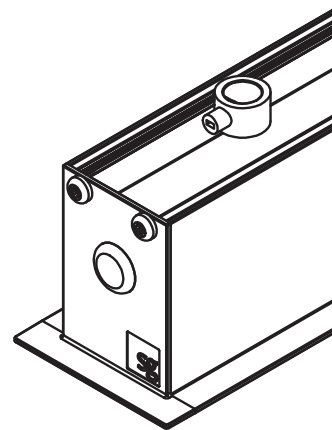

Luminaires per fuse		
	560mm	840mm
B10	15	15
B16	24	24
C10	25	25
C16	41	41

Start

1

2

3

Brown	1	Lus (Live Unswitch)
Black	2	DA (DALI)
Y/G	⊕	Earth
Blue	N	Neutral
Grey	3	DA (DALI)

4

Extend