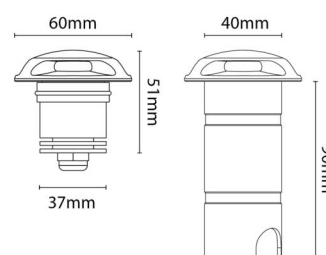

Luna Deco

Artikelcode: 630030
EAN: 7021986300307

Montage/Aansluiting

Montage:

Binnen

Afmetingen

Gewicht (kg) bruto/netto: 0.166

Verpakking

Verpakkingsafmetingen (mm): 65 x 65 x 20

7 0 2 1 9 8 6 3 0 0 3 0 7