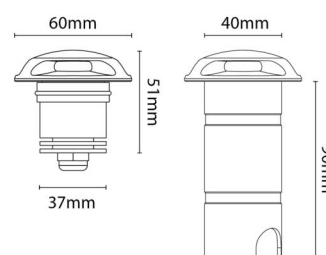

Luna Deco

Artikelcode: 630033
EAN: 7021986300338

Montage/Aansluiting

Montage:

Binnen

Afmetingen

Gewicht (kg) bruto/netto: 0.166

Verpakking

Verpakkingsafmetingen (mm): 65 x 65 x 20

7 0 2 1 9 8 6 3 0 0 3 3 8