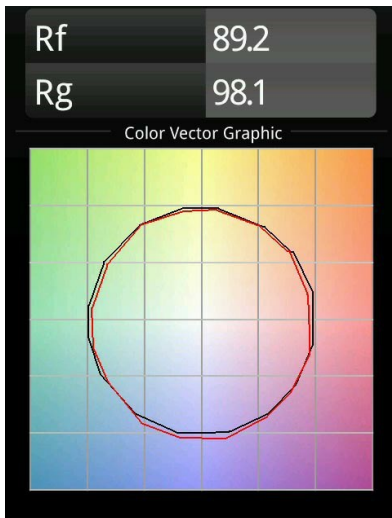

TM30 & CRI Diagrammen