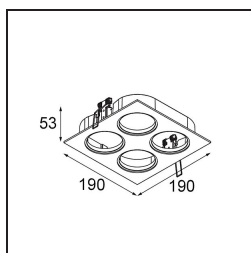

- **14042309** K-set 72 4SQx white struc
- **14042332** K-set 72 4SQx black struc
- **14042371** K-set 72 4SQx donkey grey struc

Installatie Accessoires

- **10490330** Conbox 172x112x100