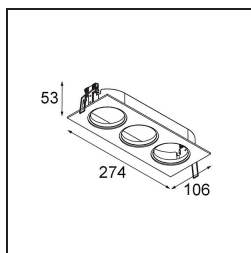

- **14042209** K-set 72 3x white struc
- **14042232** K-set 72 3x black struc
- **14042271** K-set 72 3x donkey grey struc