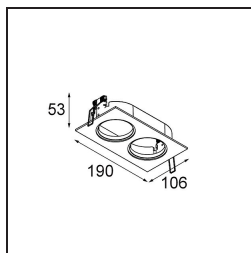

- **14042109** K-set 72 2x white struc
- **14042132** K-set 72 2x black struc
- **14042171** K-set 72 2x donkey grey struc