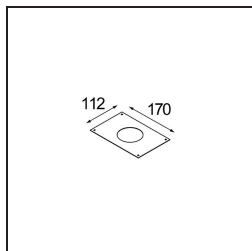

12291330 Gypkit 170x112xø65

☐ Kies een vereist accessoire