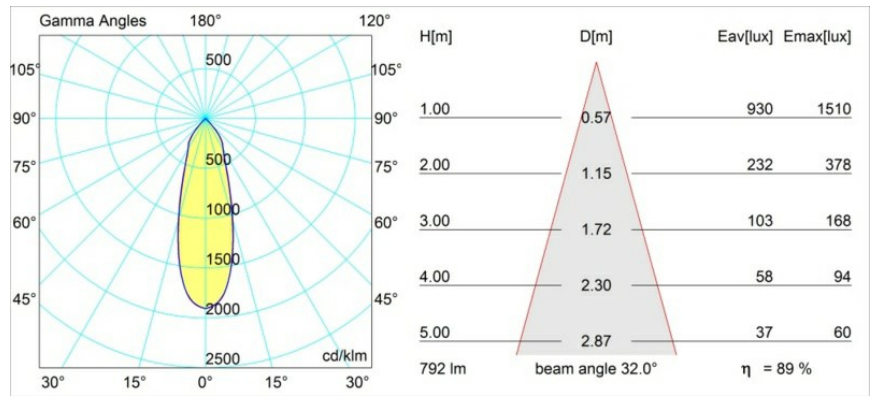

Lichtspreading & Stralingsdiagram