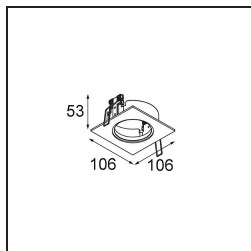

Decoratieve Accessoires

- **14042009** K-set 72 1x white struc
- **14042032** K-set 72 1x black struc
- **14042071** K-set 72 1x donkey grey struc