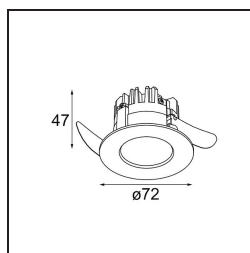

Datum
Klant
Project
Soort

K 72 Recessed 72 1x IP55 LED 4000K Flood Trailing Edge RD Black Structure

Specificaties

Materiaal	14041832
Type Lichtbron	LED
LED type	BRIDGELUX V8G6
LED technologie	Led-COB
CRI	Min. 90
Kleurtemperatuur	4000K
Levensduur	L80B20 bij 50.000 Uur
Lamp inbegrepen	Ja
Aantal Lichtbronnen	1
Binning (SDCM)	3
Lichtrichting	Omlaag
Optisch	Reflector
Gemeten gradenbundel (°)	32,0
Ingangsspanning	230 V
Luminaire power (W)	12,0
Elektriciteitsklasse	II
IP-klasse	55
Gloeidraadtest (°C)	960
Protocol Voor Dimmen	Trailing-Edge
Binnen/Buiten	Binnen
Toepassing	Plafond, Wand
Montage	Inbouw
Inbouwopening (mm)	ø65
Montagediepte (mm)	60,0
Verstelbaarheid	Not Applicable
Afstand tot Verlicht Voorwerp (m)	0,1
Primaire Kleur & Primaire Afwerking	Zwart, Structuur
Brutogewicht (g)	189,0
Geleverde lumen (lm)	711
Efficiëntie (lm/W)	59
UGR	20

Bij elk project is er een spot nodig voor algemene verlichting. K is onze suggestie voor wie het simpel maar toch flexibel wil houden. K is verkrijgbaar in twee formaten, 80 en 89 mm, met een vlakke of hellende rand, in aluminium of met een witte of zwarte structuur. Verkrijgbaar met halogeen en leds. Kies het richtbare model voor nog meer lichtmogelijkheden en meer veelzijdigheid.