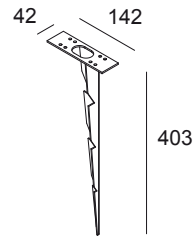

PIN 12
229 01 12

 [View on website](#)

General info

LOCATION	outdoor
WEIGHT (KG)	0.4

For detailed installation instructions, please consult the manual: [229_01_12_HAND.pdf](#)

WHERE USED

220 74 811 920	OBLIX 40 927
220 74 811 930	OBLIX 40 930
220 77 811 920	OBLIX 70 927
220 77 811 930	OBLIX 70 930
15118 9200	OBLIX 15 927
15118 9300	OBLIX 15 930
22624 9200	WALKER II 40 927
22624 9300	WALKER II 40 930
22625 9200	WALKER II 40 927
22625 9300	WALKER II 40 930
22626 9200	WALKER II 70 927
22626 9300	WALKER II 70 930
22627 9200	WALKER II 70 927
22627 9300	WALKER II 70 930
22628 9200	WALKER II 20 927
22628 9300	WALKER II 20 930
22629 9200	WALKER II 20 927
22629 9300	WALKER II 20 930
29615 9208	OONO P40 927 DIM8
29615 9308	OONO P40 930 DIM8
29616 9208	OONO P70 927 DIM8
29616 9308	OONO P70 930 DIM8