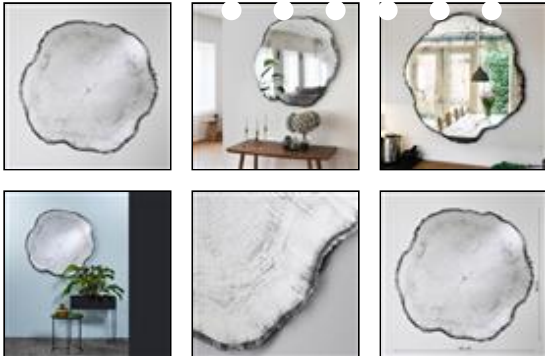

## ARBO

Art nr. 2839.291

Arbo is stoer en delicaat, een robuuste boom op breekbaar spiegelglas. De natuurlijke vorm en bedrukking geven aan deze spiegel een warme, vriendelijke uitstraling. Aan de wand reflecteert hij de omgeving op een zachte manier: doorbroken met de fijne tekening van de jaarringen. Haal de natuur binnen

## OMSCHRIJVING

Arbo is stoer en delicaat, een robuuste boom op breekbaar spiegelglas. De natuurlijke vorm en bedrukking geven aan deze spiegel een warme, vriendelijke uitstraling. Aan de wand reflecteert hij de omgeving op een zachte manier: doorbroken met de fijne tekening van de jaarringen. Haal de natuur binnen in je huis.