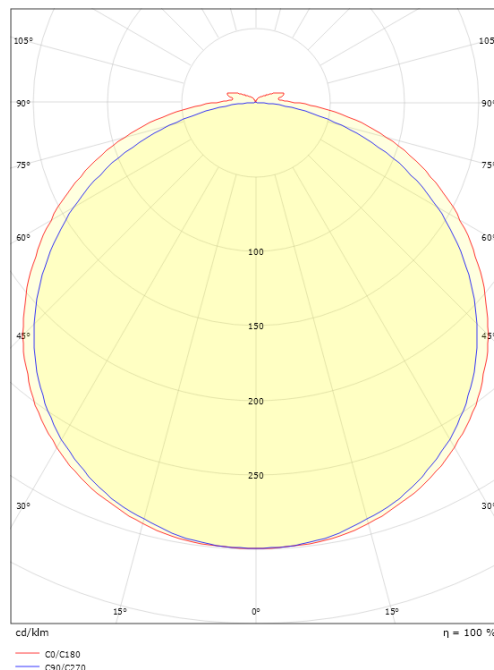

StripLine 1,8m 827lm/m 2700K Ra>90

Artikelcode: 391401
 EAN: 7021983914019

Elektrisch

Wattage: 9W/m
 System wattage: 9W
 Spanning: 24V

Lichttechniek

Soort lichtbron: LED (Niet-verwisselbare)
 Stopcontact: LED
 Lichtbron inbegrepen: Ja
 Luminous flux: 827lm/m
 Armaturefficiëntie: 92 lm/W
 Kleurtemperatuur: 2700K
 Kleurweergave (CRI): Ra>90
 MacAdams factor: SDCM: 2
 levensduur: L80/B50>100,000
 Lichtverdeling: Direct
 Bundelhoek: 120°

Afmetingen

Lengte (mm) L: 1800
 Breedte (mm) W: 12
 Hoogte (mm) H: 3.2
 Gewicht (kg) bruto/netto: 0.192 / 0.142

Verpakking

Verpakkingsafmetingen (mm): 143 x 135 x 18

7 0 2 1 9 8 3 9 1 4 0 1 9