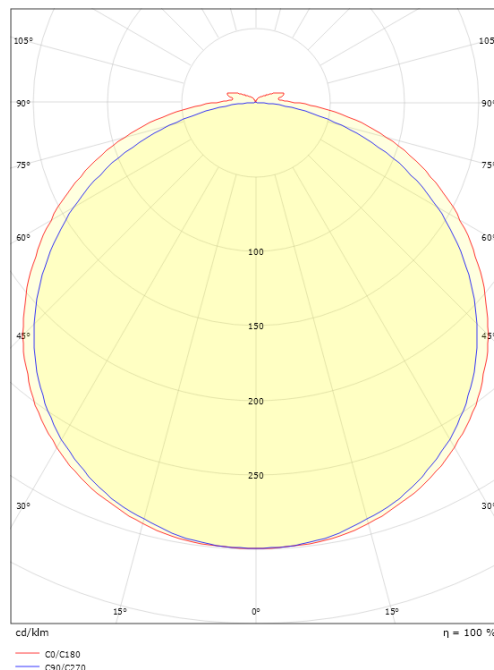

StripLine 1,8m 914lm/m 3000K Ra>90

Artikelcode: 391402
 EAN: 7021983914026

Elektrisch

Wattage: 9W/m
 System wattage: 9W
 Spanning: 24V

Lichttechniek

Soort lichtbron: LED (Niet-verwisselbare)
 Stopcontact: LED
 Lichtbron inbegrepen: Ja
 Luminous flux: 914lm/m
 Armatuurefficiëntie: 102 lm/W
 Kleurtemperatuur: 3000K
 Kleurweergave (CRI): Ra>90
 MacAdams factor: SDCM: 2
 levensduur: L80/B50>100,000
 Lichtverdeling: Direct
 Bundelhoek: 120°

Afmetingen

Lengte (mm) L: 1800
 Breedte (mm) W: 12
 Hoogte (mm) H: 3.2
 Gewicht (kg) bruto/netto: 0.192 / 0.142

Verpakking

Verpakkingsafmetingen (mm): 143 x 135 x 18

7 0 2 1 9 8 3 9 1 4 0 2 6