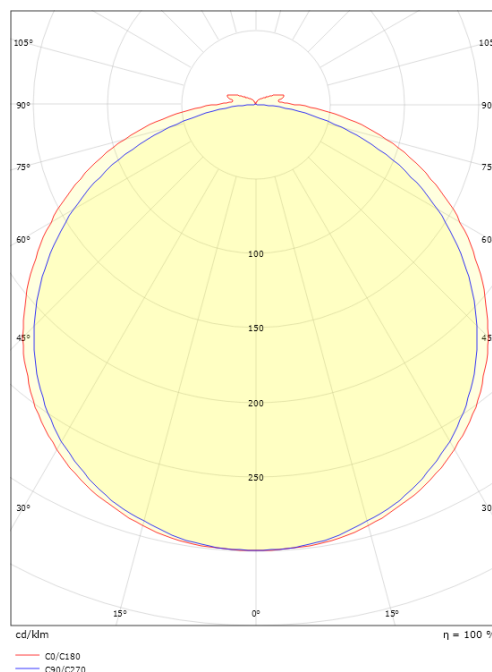

StripLine 10m 827lm/m 2700K Ra>90

Artikelcode: 391407
EAN: 7021983914071

Elektrisch

Wattage: 9W/m
System wattage: 9W
Spanning: 24V

Lichttechniek

Soort lichtbron: LED (Niet-verwisselbare)
Stopcontact: LED
Lichtbron inbegrepen: Ja
Luminous flux: 827lm/m
Armaturefficiëntie: 92 lm/W
Kleurtemperatuur: 2700K
Kleurweergave (CRI): Ra>90
MacAdams factor: SDCM: 2
levensduur: L80/B50>100,000
Lichtverdeling: Direct
Bundelhoek: 120°

Bescherming

Isolatieklasse: Klasse III

Energie en goedkeuringen

Energie-efficiëntieklasse: F

Materiaal en afwerking

Materiaal afdekking: Polyuretan (PU)

Montage/Aansluiting

Montage: Opbouw, Binnen / Buiten
Module: 10m
Kabel: Kabel 2x5m

Afmetingen

Lengte (mm) L: 10000
Breedte (mm) W: 12
Hoogte (mm) H: 3.2
Gewicht (kg) bruto/netto: 0.965 / 0.765

Verpakking

Verpakkingsafmetingen (mm): 233 x 225 x 46

7 0 2 1 9 8 3 9 1 4 0 7 1