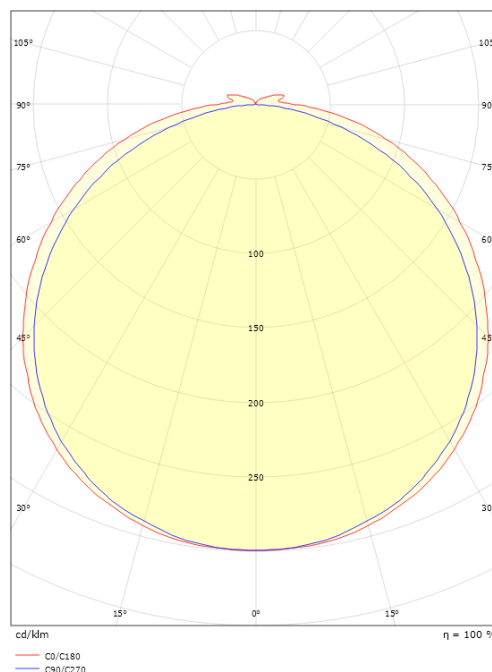

StripLine 10m 914lm/m 3000K Ra>90

Artikelcode: 391408
 EAN: 7021983914088

Elektrisch

Wattage: 9W/m
 System wattage: 9W
 Spanning: 24V

Lichttechniek

Soort lichtbron: LED (Niet-verwisselbare)
 Stopcontact: LED
 Lichtbron inbegrepen: Ja
 Luminous flux: 914lm/m
 Armaturefficiëntie: 102 lm/W
 Kleurtemperatuur: 3000K
 Kleurweergave (CRI): Ra>90
 MacAdams factor: SDCM: 2
 levensduur: L80/B50>100,000
 Lichtverdeling: Direct
 Bundelhoek: 120°

Afmetingen

Lengte (mm) L: 10000
 Breedte (mm) W: 12
 Hoogte (mm) H: 3.2
 Gewicht (kg) bruto/netto: 0.965 / 0.765

Verpakking

Verpakkingsafmetingen (mm): 233 x 225 x 46

7 0 2 1 9 8 3 9 1 4 0 8 8