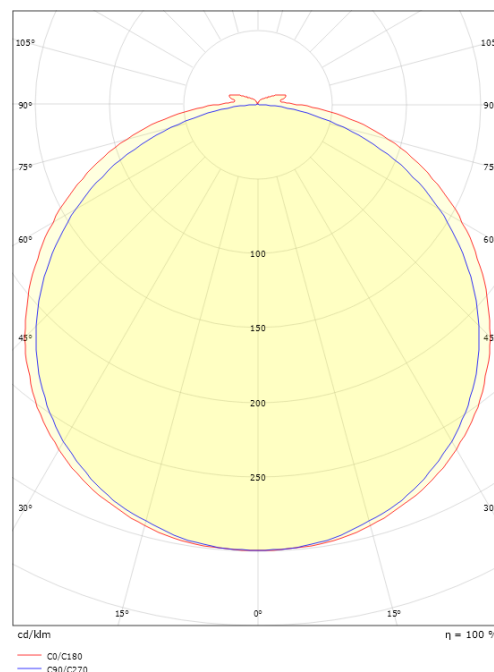

StripLine 3,6m 827lm/m 2700K Ra>90

Artikelcode: 391403
EAN: 7021983914033

Elektrisch

Wattage: 9W/m
System wattage: 9W
Spanning: 24V

Lichttechniek

Soort lichtbron: LED (Niet-verwisselbare)
Stopcontact: LED
Lichtbron inbegrepen: Ja
Luminous flux: 827lm/m
Armaturefficiëntie: 92 lm/W
Kleurtemperatuur: 2700K
Kleurweergave (CRI): Ra>90
MacAdams factor: SDCM: 2
levensduur: L80/B50>100,000
Lichtverdeling: Direct
Bundelhoek: 120°

Bescherming

Isolatieklasse: Klasse III

Energie en goedkeuringen

Energie-efficiëntieklasse: F

Materiaal en afwerking

Materiaal afdekking: Polyuretan (PU)

Montage/Aansluiting

Montage: Opbouw, Binnen / Buiten
Module: 3,6m
Kabel: Kabel 2x5m

Afmetingen

Lengte (mm) L: 3600
Breedte (mm) W: 12
Hoogte (mm) H: 3.2
Gewicht (kg) bruto/netto: 0.53 / 0.43

Verpakking

Verpakkingsafmetingen (mm): 190 x 185 x 45

7 0 2 1 9 8 3 9 1 4 0 3 3