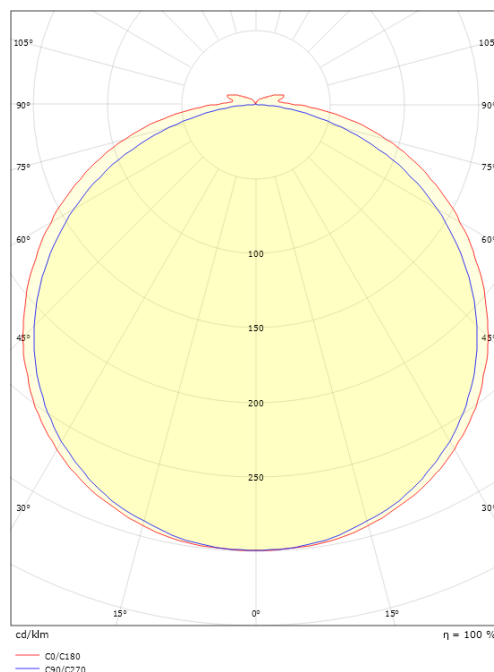

StripLine 3,6m 914lm/m 3000K Ra>90

Artikelcode: 391404
EAN: 7021983914040

Elektrisch

Wattage: 9W/m
System wattage: 9W
Spanning: 24V

Lichttechniek

Soort lichtbron: LED (Niet-verwisselbare)
Stopcontact: LED
Lichtbron inbegrepen: Ja
Luminous flux: 914lm/m
Armaturefficiëntie: 102 lm/W
Kleurtemperatuur: 3000K
Kleurweergave (CRI): Ra>90
MacAdams factor: SDCM: 2
levensduur: L80/B50>100,000
Lichtverdeling: Direct
Bundelhoek: 120°

Bescherming

Isolatieklasse: Klasse III

Energie en goedkeuringen

Energie-efficiëntieklasse: F

Materiaal en afwerking

Materiaal afdekking: Polyuretan (PU)

Montage/Aansluiting

Montage: Opbouw, Binnen / Buiten
Module: 3,6m
Kabel: Kabel 2x5m

Afmetingen

Lengte (mm) L: 3600
Breedte (mm) W: 12
Hoogte (mm) H: 3.2
Gewicht (kg) bruto/netto: 0.53 / 0.43

Verpakking

Verpakkingsafmetingen (mm): 190 x 185 x 45

7 0 2 1 9 8 3 9 1 4 0 4 0