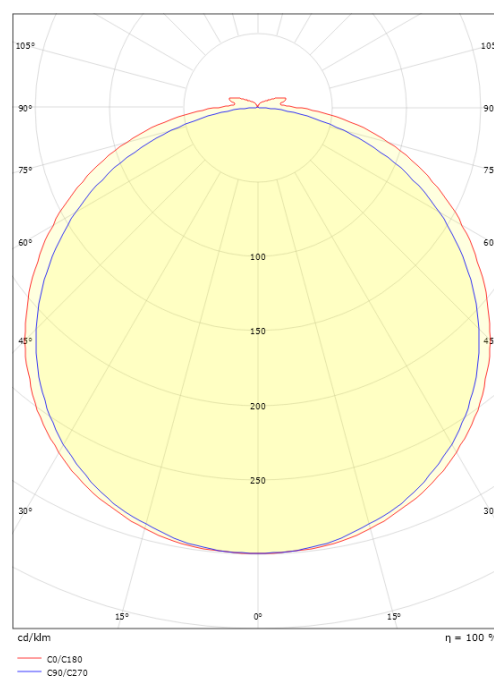

StripLine 5m 827lm/m 2700K Ra>90

Artikelcode: 391405
EAN: 7021983914057

**Elektrisch**

Wattage: 9W/m
System wattage: 9W
Spanning: 24V

Lichttechniek

Soort lichtbron: LED (Niet-verwisselbare)
Stopcontact: LED
Lichtbron inbegrepen: Ja
Luminous flux: 827lm/m
Armaturefficiëntie: 92 lm/W
Kleurtemperatuur: 2700K
Kleurweergave (CRI): Ra>90
MacAdams factor: SDCM: 2
levensduur: L80/B50>100,000
Lichtverdeling: Direct
Bundelhoek: 120°

Afmetingen

Lengte (mm) L: 5000
Breedte (mm) W: 12
Hoogte (mm) H: 3.2
Gewicht (kg) bruto/netto: 0.65 / 0.49

Verpakking

Verpakkingsafmetingen (mm): 213 x 183 x 58

7 0 2 1 9 8 3 9 1 4 0 5 7