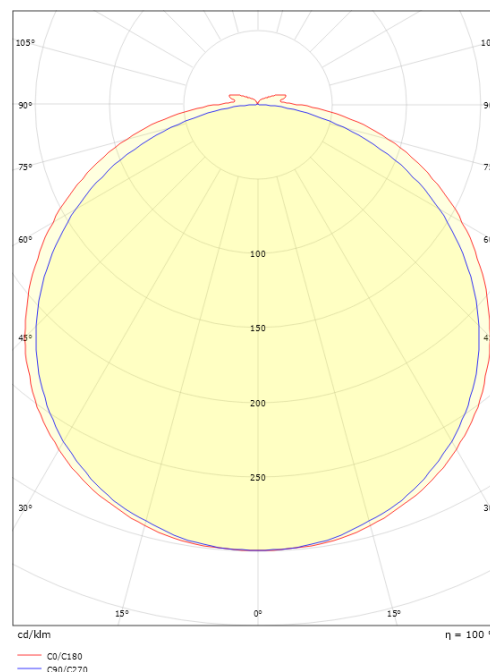

StripLine 5m 914lm/m 3000K Ra>90

Artikelcode: 391406
 EAN: 7021983914064

Elektrisch

Wattage: 9W/m
 System wattage: 9W
 Spanning: 24V

Lichttechniek

Soort lichtbron: LED (Niet-verwisselbare)
 Stopcontact: LED
 Lichtbron inbegrepen: Ja
 Luminous flux: 914lm/m
 Armaturefficiëntie: 102 lm/W
 Kleurtemperatuur: 3000K
 Kleurweergave (CRI): Ra>90
 MacAdams factor: SDCM: 2
 levensduur: L80/B50>100,000
 Lichtverdeling: Direct
 Bundelhoek: 120°

Afmetingen

Lengte (mm) L: 5000
 Breedte (mm) W: 12
 Hoogte (mm) H: 3.2
 Gewicht (kg) bruto/netto: 0.65 / 0.49

Verpakking

Verpakkingsafmetingen (mm): 213 x 183 x 58

7 0 2 1 9 8 3 9 1 4 0 6 4