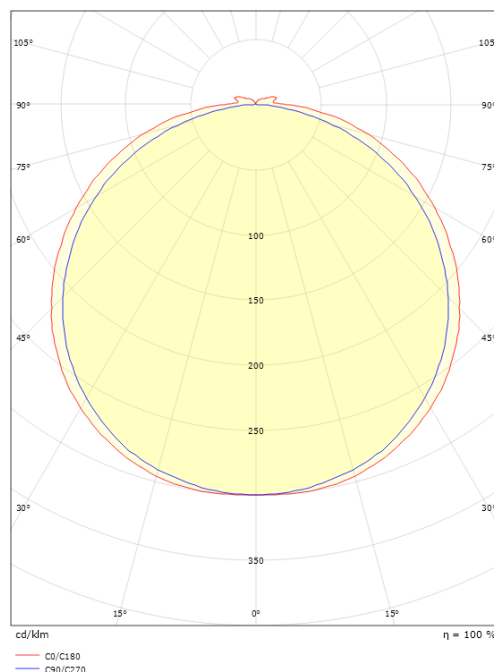

StripLine 5m 1000lm/m 4000K Ra>90

Artikelcode: 391409
EAN: 7021983914095

Elektrisch

Wattage: 9W/m
System wattage: 9W
Spanning: 24V

Lichttechniek

Soort lichtbron: LED (Niet-verwisselbare)
Stopcontact: LED
Lichtbron inbegrepen: Ja
Luminous flux: 1000lm/m
Armaturefficiëntie: 111 lm/W
Kleurtemperatuur: 4000K
Kleurweergave (CRI): Ra>90
MacAdams factor: SDCM: 2
levensduur: L80/B50>100,000
Lichtverdeling: Direct
Bundelhoek: 120°

Bescherming

Isolatieklasse: Klasse III

Energie en goedkeuringen

Energie-efficiëntieklasse: F

Materiaal en afwerking

Materiaal afdekking: Polyuretan (PU)

Montage/Aansluiting

Montage: Opbouw, Binnen / Buiten
Module: 5m
Kabel: Kabel 2x5m

Afmetingen

Lengte (mm) L: 5000
Breedte (mm) W: 12
Hoogte (mm) H: 3.2
Gewicht (kg) bruto/netto: 0.65 / 0.49

Verpakking

Verpakkingsafmetingen (mm): 213 x 183 x 58

7 0 2 1 9 8 3 9 1 4 0 9 5