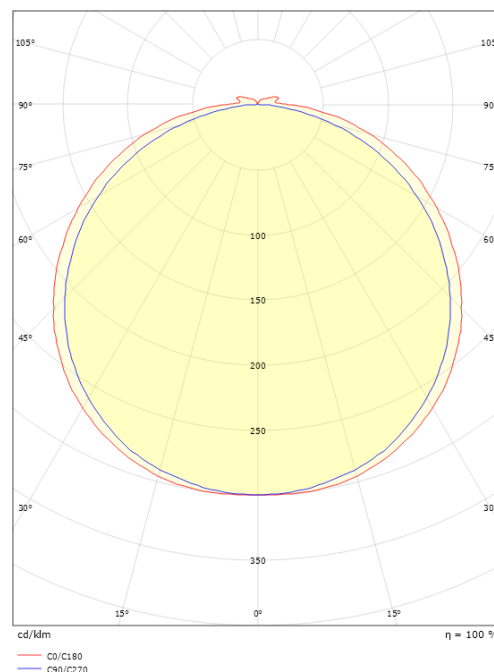

StripLine 1,8m 1368lm/m 2700K Ra>90

Artikelcode: 391411
EAN: 7021983914118

Elektrisch

Wattage: 15W/m
System wattage: 19.9W
Spanning: 24V

Lichttechniek

Soort lichtbron: LED (Niet-verwisselbare)
Stopcontact: LED
Lichtbron inbegrepen: Ja
Luminous flux: 1368lm/m
Armaturefficiëntie: 69 lm/W
Kleurtemperatuur: 2700K
Kleurweergave (CRI): Ra>90
MacAdams factor: SDCM: 2
levensduur: L90/B50>50,000
Lichtverdeling: Direct
Bundelhoek: 120°

Bescherming

Isolatieklasse: Klasse III

Energie en goedkeuringen

Energie-efficiëntieklasse: F

Materiaal en afwerking

Materiaal afdekking: Polyuretan (PU)

Montage/Aansluiting

Montage: Opbouw, Binnen / Buiten
Module: 1,8m
Kabel: Kabel 2m
Aansluiting: Quick connector

Afmetingen

Lengte (mm) L: 1800
Breedte (mm) W: 12
Hoogte (mm) H: 3.2
Gewicht (kg) bruto/netto: 0.192 / 0.142

Verpakking

Verpakkingsafmetingen (mm): 143 x 135 x 18

7 0 2 1 9 8 3 9 1 4 1 1 8