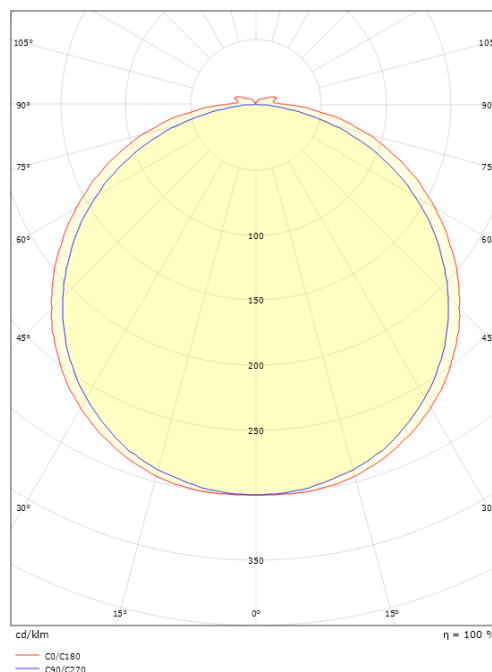

StripLine 10m 1368lm/m 2700K Ra>90

Artikelcode: 391417
EAN: 7021983914170

Elektrisch

Wattage: 15W/m
System wattage: 15W
Spanning: 24V

Lichttechniek

Soort lichtbron: LED (Niet-verwisselbare)
Stopcontact: LED
Lichtbron inbegrepen: Ja
Luminous flux: 1368lm/m
Armaturefficiëntie: 91 lm/W
Kleurtemperatuur: 2700K
Kleurweergave (CRI): Ra>90
MacAdams factor: SDCM: 2
levensduur: L80/B10>50,000
Lichtverdeling: Direct
Bundelhoek: 120°

Bescherming

Isolatieklasse: Klasse III

Energie en goedkeuringen

Energie-efficiëntieklasse: F

Materiaal en afwerking

Materiaal afdekking: Polyuretan (PU)

Montage/Aansluiting

Montage: Opbouw, Binnen / Buiten
Module: 10m
Kabel: Kabel 2x5m

Afmetingen

Lengte (mm) L: 10000
Breedte (mm) W: 12
Hoogte (mm) H: 3.2
Gewicht (kg) bruto/netto: 0.965 / 0.765

Verpakking

Verpakkingsafmetingen (mm): 233 x 225 x 46

7 0 2 1 9 8 3 9 1 4 1 7 0