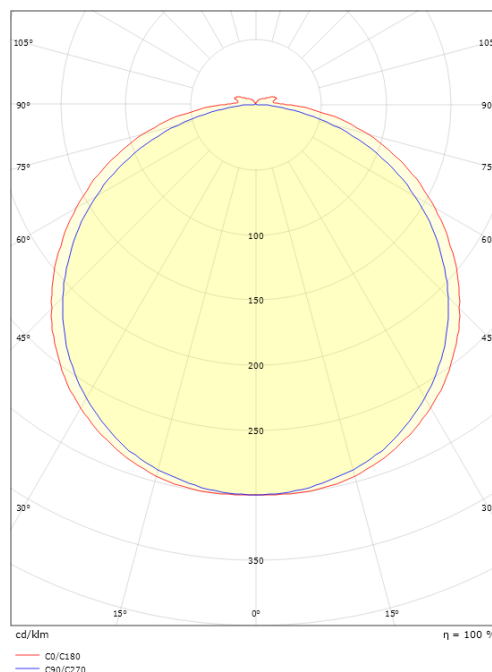

StripLine 10m 1656lm/m 4000K Ra>90

Artikelcode: 391419
 EAN: 7021983914194

Elektrisch

Wattage: 15W/m
 System wattage: 15W
 Spanning: 24V

Lichttechniek

Soort lichtbron: LED (Niet-verwisselbare)
 Stopcontact: LED
 Lichtbron inbegrepen: Ja
 Luminous flux: 1656lm/m
 Armatuurefficiëntie: 110 lm/W
 Kleurtemperatuur: 4000K
 Kleurweergave (CRI): Ra>90
 MacAdams factor: SDCM: 2
 levensduur: L80/B10>50,000
 Lichtverdeling: Direct
 Bundelhoek: 120°

Afmetingen

Lengte (mm) L: 10000
 Breedte (mm) W: 12
 Hoogte (mm) H: 3.2
 Gewicht (kg) bruto/netto: 0.965 / 0.765

Verpakking

Verpakkingsafmetingen (mm): 233 x 225 x 46

7 0 2 1 9 8 3 9 1 4 1 9 4