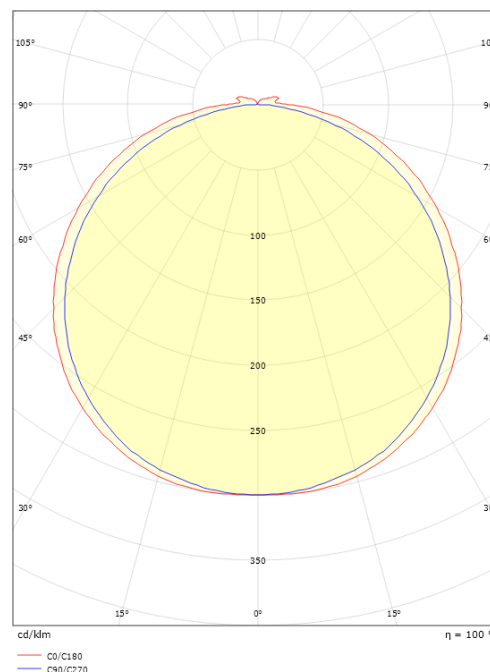

StripLine 3,6m 1368lm/m 2700K Ra>90

Artikelcode: 391413
EAN: 7021983914132

Elektrisch

Wattage: 15W/m
System wattage: 19.9W
Spanning: 24V

Lichttechniek

Soort lichtbron: LED (Niet-verwisselbare)
Stopcontact: LED
Lichtbron inbegrepen: Ja
Luminous flux: 1368lm/m
Armaturefficiëntie: 69 lm/W
Kleurtemperatuur: 2700K
Kleurweergave (CRI): Ra>90
MacAdams factor: SDCM: 2
levensduur: L90/B50>50,000
Lichtverdeling: Direct
Bundelhoek: 120°

Bescherming

Isolatieklasse: Klasse III

Energie en goedkeuringen

Energie-efficiëntieklasse: F

Materiaal en afwerking

Materiaal afdekking: Polyuretan (PU)

Montage/Aansluiting

Montage: Opbouw, Binnen / Buiten
Module: 3,6m
Kabel: Kabel 2x5m
Aansluiting: Quick connector

Afmetingen

Lengte (mm) L: 3600
Breedte (mm) W: 12
Hoogte (mm) H: 3.2
Gewicht (kg) bruto/netto: 0.53 / 0.43

Verpakking

Verpakkingsafmetingen (mm): 190 x 185 x 45

7 0 2 1 9 8 3 9 1 4 1 3 2