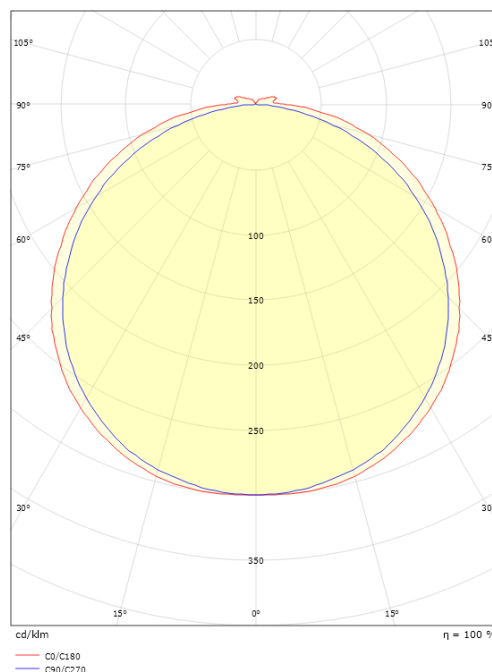

StripLine 3,6m 1512lm/m 3000K Ra>90

Artikelcode: 391414
 EAN: 7021983914149

Elektrisch

Wattage: 15W/m
 System wattage: 19.9W
 Spanning: 24V

Lichttechniek

Soort lichtbron: LED (Niet-verwisselbare)
 Stopcontact: LED
 Lichtbron inbegrepen: Ja
 Luminous flux: 1512lm/m
 Armaturefficiëntie: 76 lm/W
 Kleurtemperatuur: 3000K
 Kleurweergave (CRI): Ra>90
 MacAdams factor: SDCM: 2
 levensduur: L90/B50>50,000
 Lichtverdeling: Direct
 Bundelhoek: 120°

Afmetingen

Lengte (mm) L: 3600
 Breedte (mm) W: 12
 Hoogte (mm) H: 3.2
 Gewicht (kg) bruto/netto: 0.53 / 0.43

Verpakking

Verpakkingsafmetingen (mm): 190 x 185 x 45

7 0 2 1 9 8 3 9 1 4 1 4 9