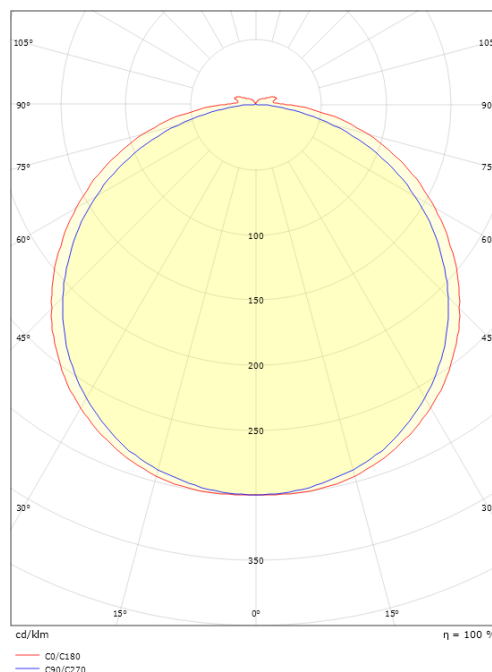

StripLine 5m 1368lm/m 2700K Ra>90

Artikelcode: 391415
EAN: 7021983914156

Elektrisch

Wattage: 15W/m
System wattage: 15W
Spanning: 24V

Lichttechniek

Soort lichtbron: LED (Niet-verwisselbare)
Stopcontact: LED
Lichtbron inbegrepen: Ja
Luminous flux: 1368lm/m
Armaturefficiëntie: 91 lm/W
Kleurtemperatuur: 2700K
Kleurweergave (CRI): Ra>90
MacAdams factor: SDCM: 2
levensduur: L80/B10>50,000
Lichtverdeling: Direct
Bundelhoek: 120°

Bescherming

Isolatieklasse: Klasse III

Energie en goedkeuringen

Energie-efficiëntieklasse: F

Materiaal en afwerking

Materiaal afdekking: Polyuretan (PU)

Montage/Aansluiting

Montage: Opbouw, Binnen / Buiten
Module: 5m
Kabel: Kabel 2x5m

Afmetingen

Lengte (mm) L: 5000
Breedte (mm) W: 12
Hoogte (mm) H: 3.2
Gewicht (kg) bruto/netto: 0.65 / 0.49

Verpakking

Verpakkingsafmetingen (mm): 213 x 183 x 58

7 0 2 1 9 8 3 9 1 4 1 5 6