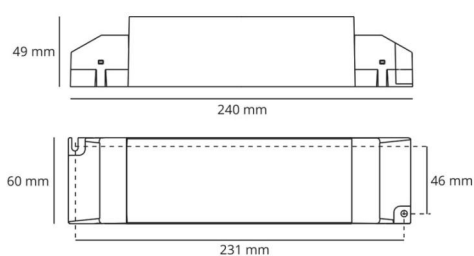

### Montage/Aansluiting

Montage: Binnen

### Afmetingen

Lengte (mm) L: 240  
 Breedte (mm) W: 60  
 Hoogte (mm) H: 49  
 Gewicht (kg) bruto/netto: 0.434 / 0.4

### Verpakking

Verpakkingsafmetingen (mm): 245 x 65 x 50

7 0 2 1 9 8 8 2 0 4 4 3 6