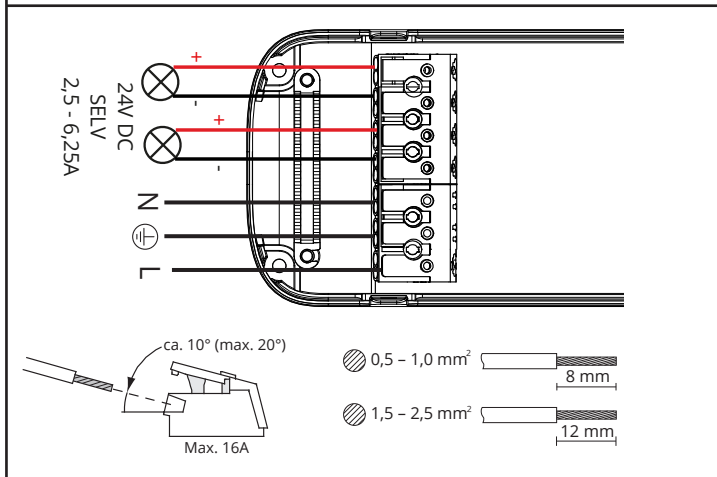

24V 150W Driver Kit Phase Cut

220-240V, 50/60Hz, 60W-150W

Total load on driver: Min 60W, Max 150W

	A/B	A+B
Stripline 9W/m	Max 10m	Max 16,6m
Stripline 15W/m	Max 10m	Max 10m

NO: Kan kun installeres og vedlikeholdes av en registrert installasjonsvirksomhet.
DK: Må kun installeres og vedlikeholdes af uddannet elektriker.
SE: Skall installeras och underhållas av behörig elektriker.
EN: Only to be installed and maintained by an authorized electrician.
FR: Doit être installé et maintenu par un électricien qualifié.
NL: Mag alleen geïnstalleerd en onderhouden worden door een bevoegde electricien.
DE: Dieses Produkt darf nur durch autorisiertes Personal (z.B. Elektro-Installateur) angeschlossen, in Betrieb genommen und gewartet werden.
FI: Asentaa ja huolttaa saa vain valtuutettu sähköasentaja