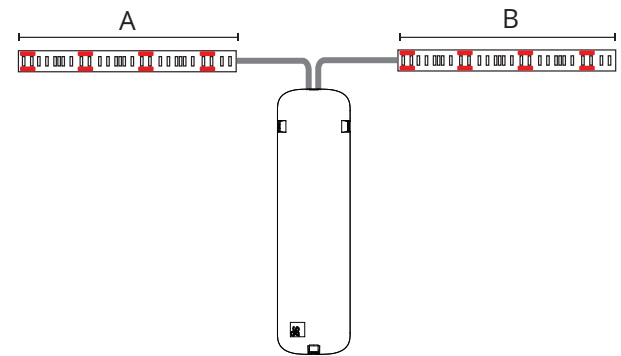

24V 150W Driver Kit Phase Cut

220-240V, 50/60Hz, 60W-150W

Total load on driver: Min 60W, Max 150W

	A/B	A+B
Stripline 9W/m	Max 10m	Max 16,6m
Stripline 15W/m	Max 10m	Max 10m

NO: Kan kun installeres og vedlikeholdes av en registrert installasjonsvirksomhet.
DK: Må kun installeres og vedlikeholdes af uddannet elektriker.
SE: Skall installeras och underhållas av behörig elektriker.
EN: Only to be installed and maintained by an authorized electrician.
FR: Doit être installé et maintenu par un électricien qualifié.
NL: Mag alleen geïnstalleerd en onderhouden worden door een bevoegde electricien.
DE: Dieses Produkt darf nur durch autorisiertes Personal (z.B. Elektro-Installateur) angeschlossen, in Betrieb genommen und gewartet werden.
FI: Asentaa ja huolttaa saa vain valtuutettu sähköasentaja

NO: Skru av strømmen før montering.
DK: Sluk for strømmen inden montering.
SE: Stäng av strømmen innan montering.
EN: Turn off power before installing.
FR: Couper le courant avant l'installation.
NL: Stroom uitschakelen voor u het toestel installeert.
DE: Vor Installationsarbeiten den Strom abschalten.
FI: Sammuuta virta ennen kytkemistä