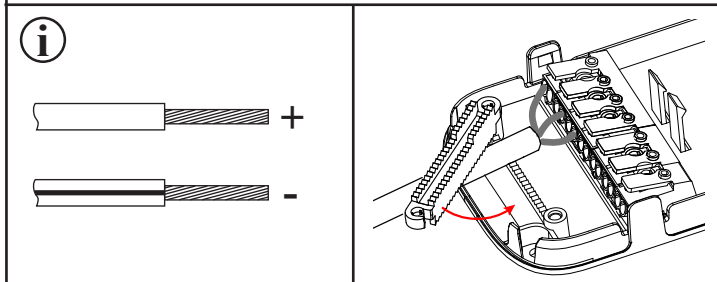

24V 150W Driver Kit Phase Cut

220-240V, 50/60Hz, 60W-150W

Total load on driver: Min 60W, Max 150W

	A/B	A+B
Stripline 9W/m	Max 10m	Max 16,6m
Stripline 15W/m	Max 10m	Max 10m

NO: Kan kun installeres og vedlikeholdes av en registrert installasjonsvirksomhet.
DK: Må kun installeres og vedlikeholdes af uddannet elektriker.
SE: Skall installeras och underhållas av behörig elektriker.
EN: Only to be installed and maintained by an authorized electrician.
FR: Doit être installé et maintenu par un électricien qualifié.
NL: Mag alleen geïnstalleerd en onderhouden worden door een bevoegde electricien.
DE: Dieses Produkt darf nur durch autorisiertes Personal (z.B. Elektro-Installateur) angeschlossen, in Betrieb genommen und gewartet werden.
FI: Asentaa ja huolttaa saa vain valtuutettu sähköasentaja

NO: Skru av strømmen før montering.
DK: Sluk for strømmen inden montering.
SE: Stäng av strømmen innan montering.
EN: Turn off power before installing.
FR: Couper le courant avant l'installation.
NL: Stroom uitschakelen voor u het toestel installeert.
DE: Vor Installationsarbeiten den Strom abschalten.
FI: Sammuuta virta ennen kytkemistä