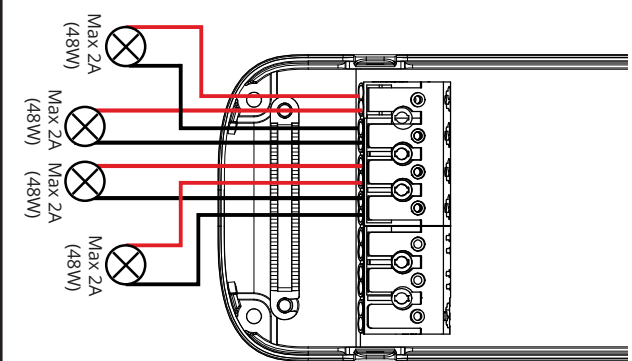

Rev: 13.12.2022

NORWAY
SG Armaturen AS

Skytterheia 25
N-4790 Lillesand

Tel: +47 37 50 03 00
firmapost@sg-as.no
www.sg-as.no

SWEDEN

SG Armaturen AB
Tel: +46 31 81 71 10
info@sg-ab.se
www.sg-ab.se

FINLAND

SG Armaturen Oy
Tel: +358 02 07 30 39 60
info@sg-oy.fi
www.sg-oy.fi

DENMARK

SG Armaturen A/S
Tel: +45 70 70 72 13
info@sg-as.dk
www.sg-as.dk

UNITED KINGDOM

SG Lighting LTD
Tel: +47 37 50 03 00
info@sglighting.co.uk
www.sglighting.co.uk

FRANCE

SG Lighting SA/NV
Tel: +33(0) 4 94 93 00 00
info.france@sglighting.fr
www.sglighting.net

BENELUX

SG Lighting SA/NV
Tel: +32(0) 15 20 72 71
info.benelux@sglighting.net
www.sglighting.net

GERMANY

SG Leuchten GmbH
Tel: +49 40 23 99 44 59
info@sg-leuchten.de
www.sg-leuchten.de

INTERNATIONAL

SG Lighting Co Ltd.
Tel: +86 769 88 49 20 88
cindy@sgdgc.com
www.sg-as.com