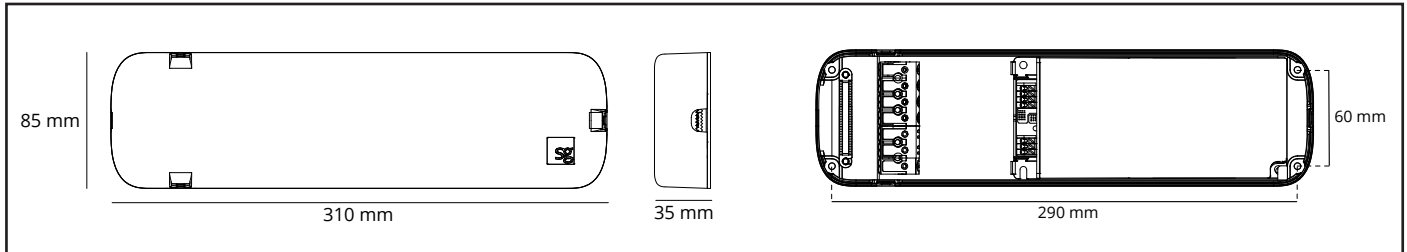

24V 150W Driver Kit Phase Cut

220-240V, 50/60Hz, 60W-150W

Total load on driver: Min 60W, Max 150W

	A/B	A+B
Stripline 9W/m	Max 10m	Max 16,6m
Stripline 15W/m	Max 10m	Max 10m

NO: Kan kun installeres og vedlikeholdes av en registrert installasjonsvirksomhet.
DK: Må kun installeres og vedlikeholdes af uddannet elektriker.
SE: Skall installeras och underhållas av behörig elektriker.
EN: Only to be installed and maintained by an authorized electrician.
FR: Doit être installé et maintenu par un électricien qualifié.
NL: Mag alleen geïnstalleerd en onderhouden worden door een bevoegde electricien.
DE: Dieses Produkt darf nur durch autorisiertes Personal (z.B. Elektro-Installateur) angeschlossen, in Betrieb genommen und gewartet werden.
FI: Asentaa ja huolttaa saa vain valtuutettu sähköasentaja