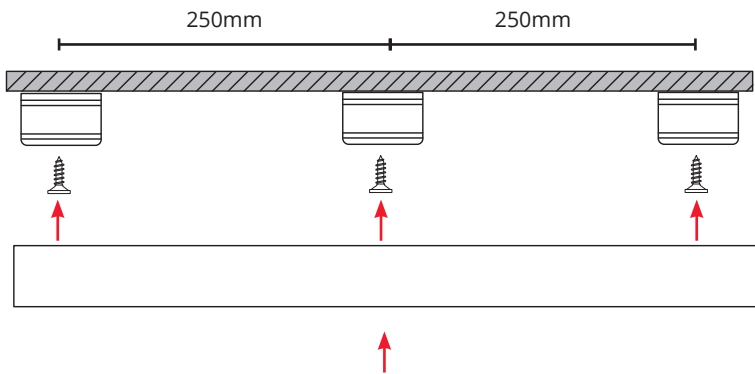

NeoStrip RGB

LED CE UK CA III IP65

24V DC, 15W/m, 2m cable

NO: Kan kun installeres og vedlikeholdes av en registrert installasjonsvirksomhet.

DK: Må kun installeres og vedlikeholdes af uddannet elektriker.

SE: Skall installeras och underhållas av behörig elektriker.

EN: Only to be installed and maintained by an authorized electrician.

FR: Doit être installé et maintenu par un électricien qualifié.

NL: Mag alleen geïnstalleerd en onderhouden worden door een bevoegde elektricien.

DE: Dieses Produkt darf nur durch autorisiertes Personal (z.B. Elektro-Installateur) angeschlossen, in Betrieb genommen und gewartet werden.

FI: Asentaa ja huolttaa saa vain valtuutettu sähköasentaja

NO: Skru av strømmen før montering.

DK: Sluk for strømmen inden montering.

SE: Stäng av strømmen innan montering.

EN: Turn off power before installing.

FR: Couper le courant avant l'installation.

NL: Stroom uitschakelen voor u het toestel installeert.

DE: Vor Installationsarbeiten den Strom abschalten.

FI: Sammuuta virta ennen kytkemistä

Included

2,4m: 10 pcs
5m: 20 pcs

2,4m: 10 pcs
5m: 20 pcs