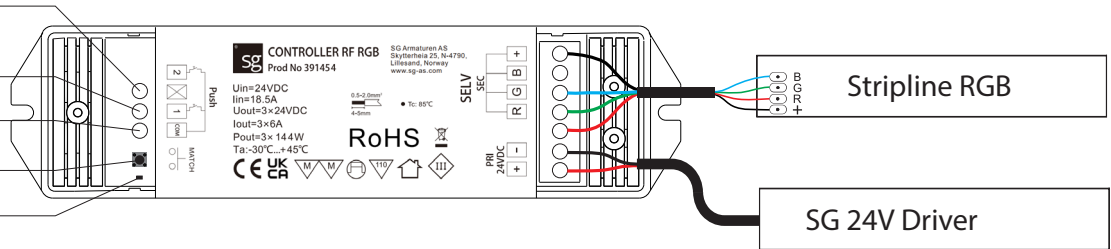

RGB Controller

24V DC, 50/60Hz, Max 150W

NO: Kan kun installeres og vedlikeholdes av en registrert installasjonsvirksomhet.
DK: Må kun installeres og vedlikeholdes af uddannet elektriker.
SE: Skall installeras och underhållas av behörig elektriker.
EN: Only to be installed and maintained by an authorized electrician.
FR: Doit être installé et maintenu par un électricien qualifié.
NL: Mag alleen geïnstalleerd en onderhouden worden door een bevoegde elektricien.
DE: Dieses Produkt darf nur durch autorisiertes Personal (z.B. Elektro-Installateur) angeschlossen, in Betrieb genommen und gewartet werden.
FI: Asentaa ja huoltaa saa vain valtuutettu sähköasentaja

NO: Skru av strømmen før montering.
DK: Sluk for strømmen inden montering.
SE: Stäng av strømmen innan montering.
EN: Turn off power before installing.
FR: Couper le courant avant l'installation.
NL: Stroom uitschakelen voor u het toestel installeert.
DE: Vor Installationsarbeiten den Strom abschalten.
FI: Sammuta virta ennen kytkemistä

Push switch 2

Push switch 1

Push switch common

Match key

LED indicator

Match with RF RGB Remote Control

NORWAY
SG Armaturen AS

Skytterheia 25
N-4790 Lillesand