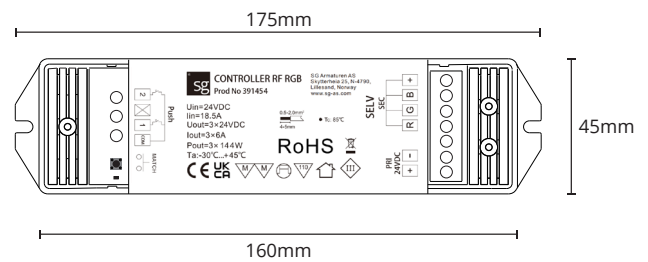

RGB Controller

24V DC, 50/60Hz, Max 150W

NO: Kan kun installeres og vedlikeholdes av en registrert installasjonsvirksomhet.
DK: Må kun installeres og vedlikeholdes af uddannet elektriker.
SE: Skall installeras och underhållas av behörig elektriker.
EN: Only to be installed and maintained by an authorized electrician.
FR: Doit être installé et maintenu par un électricien qualifié.
NL: Mag alleen geïnstalleerd en onderhouden worden door een bevoegde elektricien.
DE: Dieses Produkt darf nur durch autorisiertes Personal (z.B. Elektro-Installateur) angeschlossen, in Betrieb genommen und gewartet werden.
FI: Asentaa ja huoltaa saa vain valtuutettu sähköasentaja

NO: Skru av strømmen før montering.
DK: Sluk for strømmen inden montering.
SE: Stäng av strømmen innan montering.
EN: Turn off power before installing.
FR: Couper le courant avant l'installation.
NL: Stroom uitschakelen voor u het toestel installeert.
DE: Vor Installationsarbeiten den Strom abschalten.
FI: Sammuta virta ennen kytkemistä