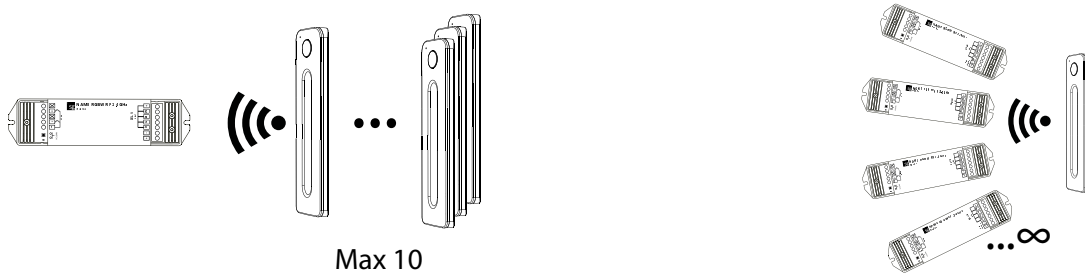

Delete

CR2032