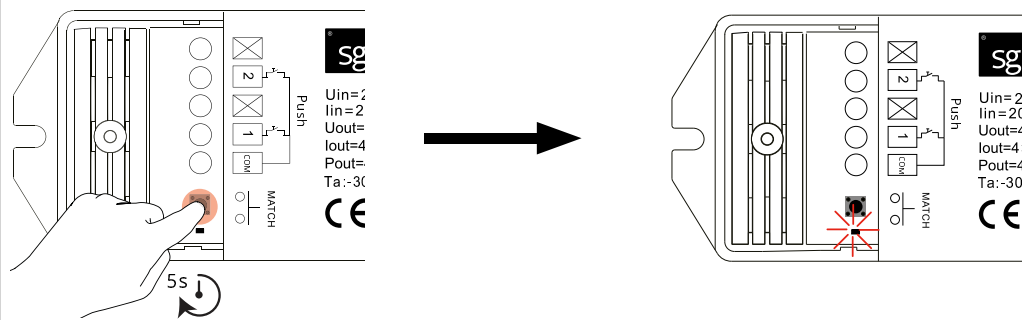

Delete

CR2032