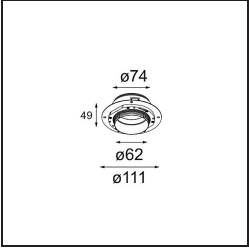

### Specificaties

Materiaal	13512080
Type Lichtbron	LED
LED type	BRIDGELUX V8G8
LED technologie	Led-COB
CRI	Min. 90
Kleurtemperatuur	2700K
Levensduur	L80B20 bij 50.000 Uur
Lamp inbegrepen	Ja
Aantal Lichtbronnen	1
CIE-fluxcode	100 100 100 100 94
Binning (SDCM)	2
Lichtrichting	Omlaag
Optisch	Collimator
Gemeten gradenbundel (°)	25,2
Ingangsspanning	Aandrijving Gelijkstroom Vereist
Elektriciteitsklasse	III
IP-klasse	55
Gloeidraadtest (°C)	850
Binnen/Buiten	Binnen
Toepassing	Plafond, Wand
Inbouwopening (mm)	ø68 for Frame Recessed; ø89 for Frame Recessed TrimLess
Montagediepte (mm)	110,0
Verstelbaarheid	Not Applicable
Afstand tot Verlicht Voorwerp (m)	0,1
Primaire Kleur & Primaire Afwerking	Zwart, Chroom
Brutogewicht (g)	148,0
Stroom driver (mA)	350      500
Forward voltage (Vf)	14,2      14,4
Connected load (W)	5,0      7,2
Geleverde lumen (lm)	462      621
Efficiëntie (lm/W)	92      86
UGR	7      8

- Opmerking
- Tetrix Frame niet inbegrepen
  - Dit is geen compleet product. Tetrix Frame systeem vereist.
  - Dit is geen compleet product. Tetrix Frame systeem vereist.

**TM30 & CRI Diagrammen**

**Lichtspreading & Stralingsdiagram**

Diagrammen

**Optische Accessoires**

- 13515032** Snoot Ø32mm black struc
- 13515038** Snoot Ø32mm white matt

- 13515132** Honeycomb Ø33mm black struc

- 13515232** LC Ø44mm black struc
- 13515238** LC Ø44mm white matt

**Installatie Accessoires**

- 13515430** Recessed ring Ø62

- 13515530** Concrete kit 150x150 - Ø62

**13515630** Concrete ring Ø62 for standard concrete boxes

**12293230** Gypkit trimless 150x150 - Ø62

**12293330** Gypkit trimless 300x150 - 2x Ø62