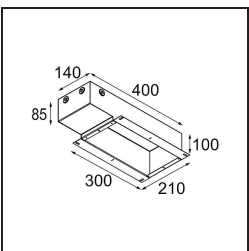

11624130 Conbox 140x400x100x210