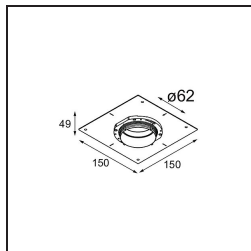

### Specificaties

Materiaal	13512080
Type Lichtbron	LED
LED type	BRIDGELUX V8G8
LED technologie	Led-COB
CRI	Min. 90
Kleurtemperatuur	2700K
Levensduur	L80B20 bij 50.000 Uur
Lamp inbegrepen	Ja
Aantal Lichtbronnen	1
CIE-fluxcode	100 100 100 100 94
Binning (SDCM)	2
Lichtrichting	Omlaag
Optisch	Collimator
Gemeten gradenbundel (°)	25,2
Ingangsspanning	Aandrijving Gelijkstroom Vereist
Elektriciteitsklasse	III
IP-klasse	55
Gloeidraadtest (°C)	850
Binnen/Buiten	Binnen
Toepassing	Plafond, Wand
Inbouwopening (mm)	ø68 for Frame Recessed; ø89 for Frame Recessed TrimLess
Montagediepte (mm)	110,0
Verstelbaarheid	Not Applicable
Afstand tot Verlicht Voorwerp (m)	0,1
Primaire Kleur & Primaire Afwerking	Zwart, Chroom
Brutogewicht (g)	148,0
Stroom driver (mA)	350      500
Forward voltage (Vf)	14,2      14,4
Connected load (W)	5,0      7,2
Geleverde lumen (lm)	462      621
Efficiëntie (lm/W)	92      86
UGR	7      8

Diagrammen

**Optische Accessoires**

- 13515032** Snoot Ø32mm black struc
- 13515038** Snoot Ø32mm white matt

- 13515132** Honeycomb Ø33mm black struc

- 13515232** LC Ø44mm black struc
- 13515238** LC Ø44mm white matt

**Installatie Accessoires**

- 13515430** Recessed ring Ø62

- 13515530** Concrete kit 150x150 - Ø62

**13515630** Concrete ring Ø62 for standard concrete boxes

**12293230** Gypkit trimless 150x150 - Ø62

**12293330** Gypkit trimless 300x150 - 2x Ø62