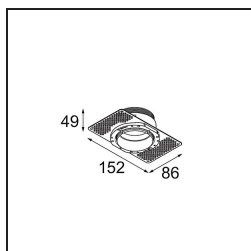

### Specificaties

Materiaal	13512080
Type Lichtbron	LED
LED type	BRIDGELUX V8G8
LED technologie	Led-COB
CRI	Min. 90
Kleurtemperatuur	2700K
Levensduur	L80B20 bij 50.000 Uur
Lamp inbegrepen	Ja
Aantal Lichtbronnen	1
CIE-fluxcode	100 100 100 100 94
Binning (SDCM)	2
Lichtrichting	Omlaag
Optisch	Collimator
Gemeten gradenbundel (°)	25,2
Ingangsspanning	Aandrijving Gelijkstroom Vereist
Elektriciteitsklasse	III
IP-klasse	55
Gloeidraadtest (°C)	850
Binnen/Buiten	Binnen
Toepassing	Plafond, Wand
Inbouwopening (mm)	ø68 for Frame Recessed; ø89 for Frame Recessed TrimLess
Montagediepte (mm)	110,0
Verstelbaarheid	Not Applicable
Afstand tot Verlicht Voorwerp (m)	0,1
Primaire Kleur & Primaire Afwerking	Zwart, Chroom
Brutogewicht (g)	148,0
Stroom driver (mA)	350      500
Forward voltage (Vf)	14,2      14,4
Connected load (W)	5,0      7,2
Geleverde lumen (lm)	462      621
Efficiëntie (lm/W)	92      86
UGR	7      8

Diagrammen

**Optische Accessoires**

- 13515032** Snoot Ø32mm black struc
- 13515038** Snoot Ø32mm white matt

- 13515132** Honeycomb Ø33mm black struc

- 13515232** LC Ø44mm black struc
- 13515238** LC Ø44mm white matt

**Installatie Accessoires**

- 13515430** Recessed ring Ø62

- 13515530** Concrete kit 150x150 - Ø62

**13515630** Concrete ring Ø62 for standard concrete boxes

**12293230** Gypkit trimless 150x150 - Ø62

**12293330** Gypkit trimless 300x150 - 2x Ø62