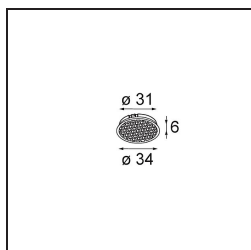

### Specificaties

Materiaal	13512080
Type Lichtbron	LED
LED type	BRIDGELUX V8G8
LED technologie	Led-COB
CRI	Min. 90
Kleurtemperatuur	2700K
Levensduur	L80B20 bij 50.000 Uur
Lamp inbegrepen	Ja
Aantal Lichtbronnen	1
CIE-fluxcode	100 100 100 100 94
Binning (SDCM)	2
Lichtrichting	Omlaag
Optisch	Collimator
Gemeten gradenbundel (°)	25,2
Ingangsspanning	Aandrijving Gelijkstroom Vereist
Elektriciteitsklasse	III
IP-klasse	55
Gloeidraadtest (°C)	850
Binnen/Buiten	Binnen
Toepassing	Plafond, Wand
Inbouwopening (mm)	ø68 for Frame Recessed; ø89 for Frame Recessed TrimLess
Montagediepte (mm)	110,0
Verstelbaarheid	Not Applicable
Afstand tot Verlicht Voorwerp (m)	0,1
Primaire Kleur & Primaire Afwerking	Zwart, Chroom
Brutogewicht (g)	148,0
Stroom driver (mA)	350      500
Forward voltage (Vf)	14,2      14,4
Connected load (W)	5,0      7,2
Geleverde lumen (lm)	462      621
Efficiëntie (lm/W)	92      86
UGR	7      8

- Opmerking
- Tetrix Frame niet inbegrepen
  - Dit is geen compleet product. Tetrix Frame systeem vereist.
  - Dit is geen compleet product. Tetrix Frame systeem vereist.

**TM30 & CRI Diagrammen**

**Lichtspreading & Stralingsdiagram**

Diagrammen

**Optische Accessoires**

- 13515032** Snoot Ø32mm black struc
- 13515038** Snoot Ø32mm white matt

- 13515132** Honeycomb Ø33mm black struc

- 13515232** LC Ø44mm black struc
- 13515238** LC Ø44mm white matt