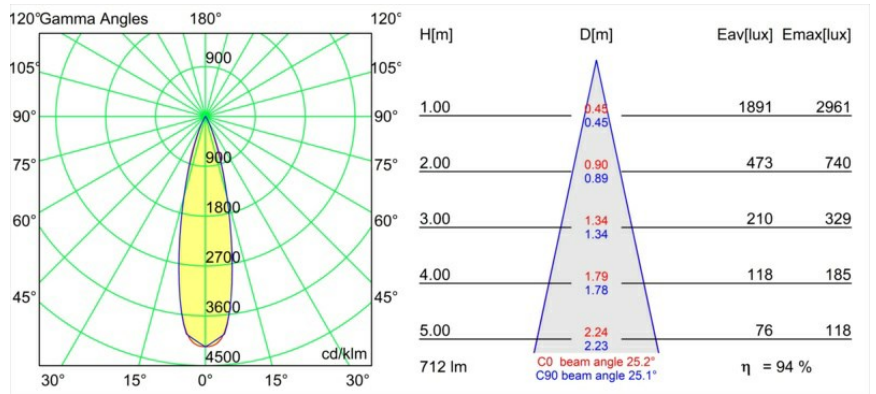

### Specificaties

Materiaal	13512080
Type Lichtbron	LED
LED type	BRIDGELUX V8G8
LED technologie	Led-COB
CRI	Min. 90
Kleurtemperatuur	2700K
Levensduur	L80B20 bij 50.000 Uur
Lamp inbegrepen	Ja
Aantal Lichtbronnen	1
CIE-fluxcode	100 100 100 100 94
Binning (SDCM)	2
Lichtrichting	Omlaag
Optisch	Collimator
Gemeten gradenbundel (°)	25,2
Ingangsspanning	Aandrijving Gelijkstroom Vereist
Elektriciteitsklasse	III
IP-klasse	55
Gloeidraadtest (°C)	850
Binnen/Buiten	Binnen
Toepassing	Plafond, Wand
Inbouwopening (mm)	ø68 for Frame Recessed; ø89 for Frame Recessed TrimLess
Montagediepte (mm)	110,0
Verstelbaarheid	Not Applicable
Afstand tot Verlicht Voorwerp (m)	0,1
Primaire Kleur & Primaire Afwerking	Zwart, Chroom
Brutogewicht (g)	148,0
Stroom driver (mA)	350      500
Forward voltage (Vf)	14,2      14,4
Connected load (W)	5,0      7,2
Geleverde lumen (lm)	462      621
Efficiëntie (lm/W)	92      86
UGR	7      8

- Opmerking
- Tetrix Frame niet inbegrepen
  - Dit is geen compleet product. Tetrix Frame systeem vereist.
  - Dit is geen compleet product. Tetrix Frame systeem vereist.

**TM30 & CRI Diagrammen**

**Lichtspreading & Stralingsdiagram**