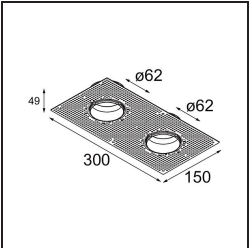

Diagrammen

**Optische Accessoires**

- 13515032** Snoot Ø32mm black struc
- 13515038** Snoot Ø32mm white matt

- 13515132** Honeycomb Ø33mm black struc

- 13515232** LC Ø44mm black struc
- 13515238** LC Ø44mm white matt

**Installatie Accessoires**

- 13515430** Recessed ring Ø62

- 13515530** Concrete kit 150x150 - Ø62

**13515630** Concrete ring Ø62 for standard concrete boxes

**12293230** Gypkit trimless 150x150 - Ø62

**12293330** Gypkit trimless 300x150 - 2x Ø62