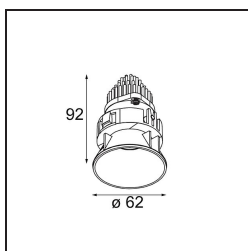

### Specificaties

Materiaal	13512080
Type Lichtbron	LED
LED type	BRIDGELUX V8G8
LED technologie	Led-COB
CRI	Min. 90
Kleurtemperatuur	2700K
Levensduur	L80B20 bij 50.000 Uur
Lamp inbegrepen	Ja
Aantal Lichtbronnen	1
CIE-fluxcode	100 100 100 100 94
Binning (SDCM)	2
Lichtrichting	Omlaag
Optisch	Collimator
Gemeten gradenbundel (°)	25,2
Ingangsspanning	Aandrijving Gelijkstroom Vereist
Elektriciteitsklasse	III
IP-klasse	55
Gloeidraadtest (°C)	850
Binnen/Buiten	Binnen
Toepassing	Plafond, Wand
Inbouwopening (mm)	ø68 for Frame Recessed; ø89 for Frame Recessed TrimLess
Montagediepte (mm)	110,0
Verstelbaarheid	Not Applicable
Afstand tot Verlicht Voorwerp (m)	0,1
Primaire Kleur & Primaire Afwerking	Zwart, Chroom
Brutogewicht (g)	148,0
Stroom driver (mA)	350      500
Forward voltage (Vf)	14,2      14,4
Connected load (W)	5,0      7,2
Geleverde lumen (lm)	462      621
Efficiëntie (lm/W)	92      86
UGR	7      8

Diagrammen

**Optische Accessoires**

- 13515032** Snoot Ø32mm black struc
- 13515038** Snoot Ø32mm white matt

- 13515132** Honeycomb Ø33mm black struc

- 13515232** LC Ø44mm black struc
- 13515238** LC Ø44mm white matt