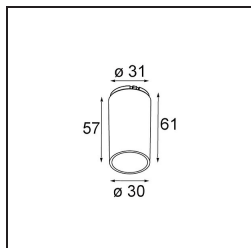

### Specificaties

Materiaal	13512080
Type Lichtbron	LED
LED type	BRIDGELUX V8G8
LED technologie	Led-COB
CRI	Min. 90
Kleurtemperatuur	2700K
Levensduur	L80B20 bij 50.000 Uur
Lamp inbegrepen	Ja
Aantal Lichtbronnen	1
CIE-fluxcode	100 100 100 100 94
Binning (SDCM)	2
Lichtrichting	Omlaag
Optisch	Collimator
Gemeten gradenbundel (°)	25,2
Ingangsspanning	Aandrijving Gelijkstroom Vereist
Elektriciteitsklasse	III
IP-klasse	55
Gloeidraadtest (°C)	850
Binnen/Buiten	Binnen
Toepassing	Plafond, Wand
Inbouwopening (mm)	ø68 for Frame Recessed; ø89 for Frame Recessed TrimLess
Montagediepte (mm)	110,0
Verstelbaarheid	Not Applicable
Afstand tot Verlicht Voorwerp (m)	0,1
Primaire Kleur & Primaire Afwerking	Zwart, Chroom
Brutogewicht (g)	148,0
Stroom driver (mA)	350      500
Forward voltage (Vf)	14,2      14,4
Connected load (W)	5,0      7,2
Geleverde lumen (lm)	462      621
Efficiëntie (lm/W)	92      86
UGR	7      8

- Opmerking
- Tetrix Frame niet inbegrepen
  - Dit is geen compleet product. Tetrix Frame systeem vereist.
  - Dit is geen compleet product. Tetrix Frame systeem vereist.

**TM30 & CRI Diagrammen**

**Lichtspreading & Stralingsdiagram**

Diagrammen

**Optische Accessoires**

- 13515032** Snoot Ø32mm black struc
- 13515038** Snoot Ø32mm white matt

- 13515132** Honeycomb Ø33mm black struc

- 13515232** LC Ø44mm black struc
- 13515238** LC Ø44mm white matt