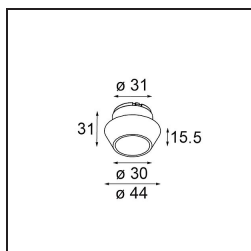

Diagrammen

**Optische Accessoires**

- 13515032** Snoot Ø32mm black struc
- 13515038** Snoot Ø32mm white matt

- 13515132** Honeycomb Ø33mm black struc

- 13515232** LC Ø44mm black struc
- 13515238** LC Ø44mm white matt

**Installatie Accessoires**

- 13515430** Recessed ring Ø62

- 13515530** Concrete kit 150x150 - Ø62

**13515630** Concrete ring Ø62 for standard concrete boxes

**12293230** Gypkit trimless 150x150 - Ø62

**12293330** Gypkit trimless 300x150 - 2x Ø62