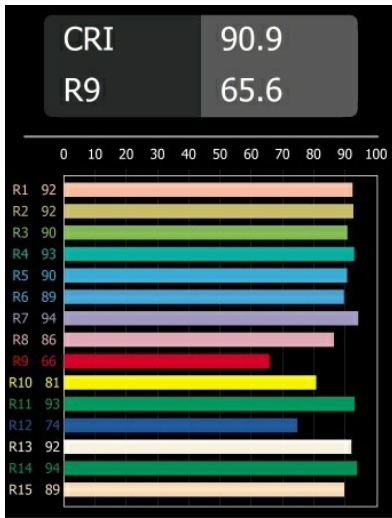

### Specificaties

Materiaal	13512080
Type Lichtbron	LED
LED type	BRIDGELUX V8G8
LED technologie	Led-COB
CRI	Min. 90
Kleurtemperatuur	2700K
Levensduur	L80B20 bij 50.000 Uur
Lamp inbegrepen	Ja
Aantal Lichtbronnen	1
CIE-fluxcode	100 100 100 100 94
Binning (SDCM)	2
Lichtrichting	Omlaag
Optisch	Collimator
Gemeten gradenbundel (°)	25,2
Ingangsspanning	Aandrijving Gelijkstroom Vereist
Elektriciteitsklasse	III
IP-klasse	55
Gloeidraadtest (°C)	850
Binnen/Buiten	Binnen
Toepassing	Plafond, Wand
Inbouwopening (mm)	ø68 for Frame Recessed; ø89 for Frame Recessed TrimLess
Montagediepte (mm)	110,0
Verstelbaarheid	Not Applicable
Afstand tot Verlicht Voorwerp (m)	0,1
Primaire Kleur & Primaire Afwerking	Zwart, Chroom
Brutogewicht (g)	148,0
Stroom driver (mA)	350      500
Forward voltage (Vf)	14,2      14,4
Connected load (W)	5,0      7,2
Geleverde lumen (lm)	462      621
Efficiëntie (lm/W)	92      86
UGR	7      8

- Opmerking
- Tetrix Frame niet inbegrepen
  - Dit is geen compleet product. Tetrix Frame systeem vereist.
  - Dit is geen compleet product. Tetrix Frame systeem vereist.

**TM30 & CRI Diagrammen**

**Lichtspreading & Stralingsdiagram**