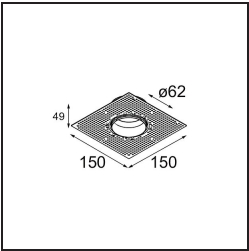

Diagrammen

**Optische Accessoires**

- 13515032** Snoot Ø32mm black struc
- 13515038** Snoot Ø32mm white matt

- 13515132** Honeycomb Ø33mm black struc

- 13515232** LC Ø44mm black struc
- 13515238** LC Ø44mm white matt

**Installatie Accessoires**

- 13515430** Recessed ring Ø62

- 13515530** Concrete kit 150x150 - Ø62

**13515630** Concrete ring Ø62 for standard concrete boxes

**12293230** Gypkit trimless 150x150 - Ø62

**12293330** Gypkit trimless 300x150 - 2x Ø62