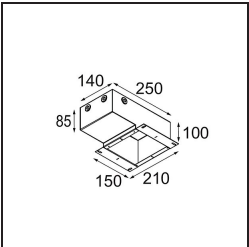

Diagrammen

**Optische Accessoires**

- 13515032** Snoot Ø32mm black struc
- 13515038** Snoot Ø32mm white matt

- 13515132** Honeycomb Ø33mm black struc

- 13515232** LC Ø44mm black struc
- 13515238** LC Ø44mm white matt

**Installatie Accessoires**

- 13515430** Recessed ring Ø62

- 13515530** Concrete kit 150x150 - Ø62

**13515630** Concrete ring Ø62 for standard concrete boxes

**12293230** Gypkit trimless 150x150 - Ø62

**12293330** Gypkit trimless 300x150 - 2x Ø62