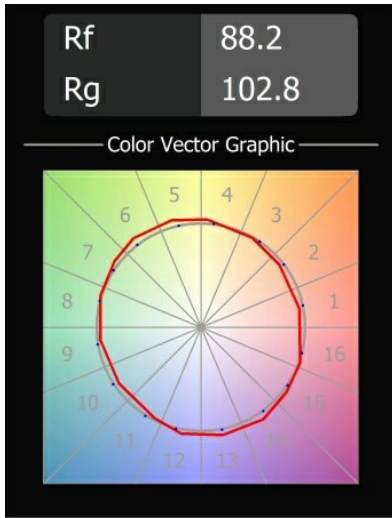

### Specificaties

Materiaal	13512080
Type Lichtbron	LED
LED type	BRIDGELUX V8G8
LED technologie	Led-COB
CRI	Min. 90
Kleurtemperatuur	2700K
Levensduur	L80B20 bij 50.000 Uur
Lamp inbegrepen	Ja
Aantal Lichtbronnen	1
CIE-fluxcode	100 100 100 100 94
Binning (SDCM)	2
Lichtrichting	Omlaag
Optisch	Collimator
Gemeten gradenbundel (°)	25,2
Ingangsspanning	Aandrijving Gelijkstroom Vereist
Elektriciteitsklasse	III
IP-klasse	55
Gloeidraadtest (°C)	850
Binnen/Buiten	Binnen
Toepassing	Plafond, Wand
Inbouwopening (mm)	ø68 for Frame Recessed; ø89 for Frame Recessed TrimLess
Montagediepte (mm)	110,0
Verstelbaarheid	Not Applicable
Afstand tot Verlicht Voorwerp (m)	0,1
Primaire Kleur & Primaire Afwerking	Zwart, Chroom
Brutogewicht (g)	148,0
Stroom driver (mA)	350      500
Forward voltage (Vf)	14,2      14,4
Connected load (W)	5,0      7,2
Geleverde lumen (lm)	462      621
Efficiëntie (lm/W)	92      86
UGR	7      8

- Opmerking
- Tetrix Frame niet inbegrepen
  - Dit is geen compleet product. Tetrix Frame systeem vereist.
  - Dit is geen compleet product. Tetrix Frame systeem vereist.

**TM30 & CRI Diagrammen**

**Lichtspreading & Stralingsdiagram**