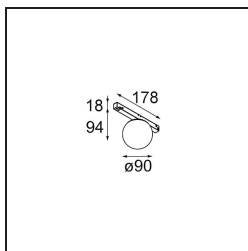

Datum
Klant
Project
Soort

Gamin Track 48V 90 lx LED 2700K 1-10V DI Black Structure

Ontdek eindeloze planetaire opstellingen voor je concept met onze bolvormige armatuur, Gamin, en geniet van zijn zachte, diffuse licht. Combineer met Placebo of Shellby en maak een eigen, uniek lichtplan.

Specificaties

Materiaal	13600032
Type Lichtbron	LED
LED type	BRIDGELUX V8G8
LED technologie	Led-COB
CRI	Min. 90
Kleurtemperatuur	2700K
Levensduur	L80B20 bij 50.000 Uur
Lamp inbegrepen	Ja
Aantal Lichtbronnen	1
CIE-fluxcode	27 53 78 65 67
Binning (SDCM)	2
Lichtrichting	Omlaag
Ingangsspanning	48Vdc
Luminaire power (W)	8,5
Elektriciteitsklasse	III
IP-klasse	20
Gloeidraadtest (°C)	960
Protocol Voor Dimmen	1-10V
Binnen/Buiten	Binnen
Toepassing	Plafond, Wand
Verstelbaarheid	Not Applicable
Afstand tot Verlicht Voorwerp (m)	0,1
Primaire Kleur & Primaire Afwerking	Zwart, Structuur
Brutogewicht (g)	422,0
Geleverde lumen (lm)	588
Efficiëntie (lm/W)	69
UGR	23
Opmerking	<ul style="list-style-type: none"> Dit is geen compleet product. Pista Track 48V systeem vereist.