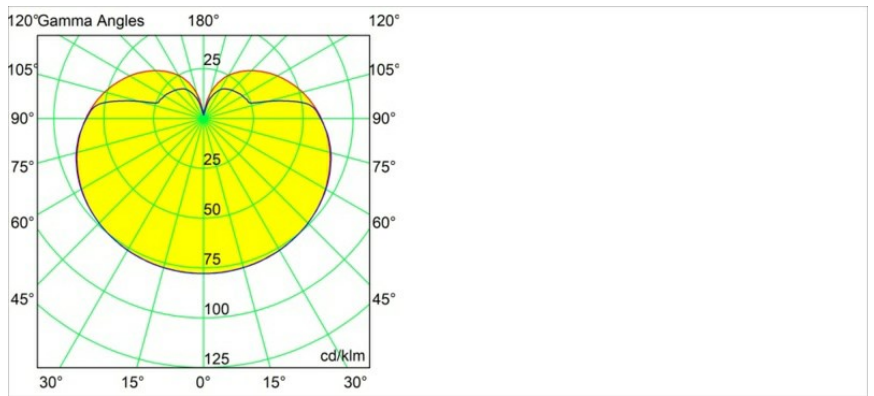

Lichtspreading & Stralingsdiagram