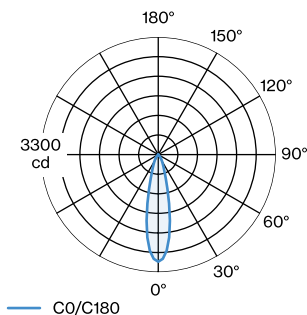

LICHTVERDELING

WEVER & DUCRÉ
LIGHTING

STREX MODULE 1.0 DOT

171345W3

KEGELDIAGRAM

medium 24°

h (m)	EO° (lx)	ø (m)
1	3010	0.42
2	750	0.85
3	330	1.27
4	190	1.70
5	120	2.12

ELEKTRISCH