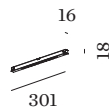

WEVER & DUCRÉ
LIGHTING

STREX MODULE 1.0 DOT

171345W3

Project

Type

Notities

Kwantiteit

Datum

ALGEMEEN

Plafond, Track

Mat wit

RAL 9003^a

IP20

Interieur

Output: 805 lm

CIE flux code: 94 98 100 100 100

LED

2700 K

CRI ≥ 90

L80 / 60000 h

3 SDCM

OPTISCH

Medium, Stralingshoek 24°

ELEKTRISCH

DALI

48 V

LED inset 8.5 W

Klasse 3

FYSISCH

Lengte 301 mm

Breedte 16 mm

Hoogte 18 mm

0.11 kg

301 (adapter) mm

Incl. STREX 48 V trackadapter

^a De kleur kan vanwege productieomstandigheden iets afwijken.

Inset lineaire verlichting voor 48V tracks; lichtemissie in stip; oppervlak Mat wit; gepoedercoat; mat textuur; RAL 9003; PCB 3-step binning; DALI dim; lichtkleur 2700 K; binning initial MacAdam ≤ 3 SDCM; CRI ≥ 90 ; 48 V; stralingshoek 24°; beschermingsgraad IP20; Klasse 3; UGR ≤ 19 ; lichtbron vervangbaar door gekwalificeerd personeel;

LICHTVERDELING