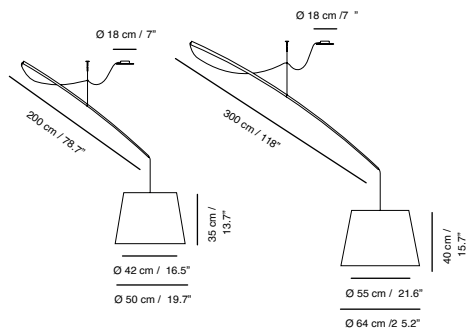

*

Móvil, gira en sentido circular (360°) y basculante / Mobile with a turn of 360° and tilting / Mobile et giratoire sur 360° / Mobil dreht und kippbar 360°
Altura regulable / Height adjustable / Hauteur réglable / Höhenverstellbare
Interruptor en el portalámparas / Switch on the lampholder / Interrupteur marche-arrêt sur la douille / Schalter an der fassung
Equipada con 3,5 m (138") de cable eléctrico / Equipped with 3,5 m (138") of electric cable / Equipé avec un câble électrique de 3,5 m (138") / Ausgestattet mit 3,5 m (138") Elektrokabel

Dimensiones / Dimentions / Abmessungen / Dimensions

* Cualquier modificación del producto y / o su acabado será objeto de un estudio y estimación. // * Any modification of the product and / or its finish will be the subject of a study and estimation.