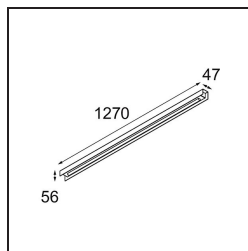

United Asy Surface 1274 1x LED 3000K DI Black Matt

Specificaties

Materiaal	13400302
Type Lichtbron	LED
LED type	NLP
LED technologie	Led-printplaat
CRI	Min. 90
Kleurtemperatuur	3000K
Levensduur	L80B10 bij 50.000 Uur
Lamp inbegrepen	Ja
Aantal Lichtbronnen	1
Binning (SDCM)	2
Lichtrichting	Omlaag
Ingangsspanning	230 V
Luminaire power (W)	22,0
Elektriciteitsklasse	I
IP-klasse	20
Gloeidraadtest (°C)	960
Binnen/Buiten	Binnen
Toepassing	Plafond, Wand
Montage	Opbouw
Verstelbaarheid	Not Applicable
Afstand tot Verlicht Voorwerp (m)	0,1
Primaire Kleur & Primaire Afwerking	Zwart, Mat
Brutogewicht (g)	2260,0
Geleverde lumen (lm)	1022
Efficiëntie (lm/W)	46
UGR	24

TM30 & CRI Diagrammen

Lichtspreading & Stralingsdiagram

Diagrammen

Decoratieve Accessoires

13401009 United asy cover (1274mm) 1x white struc

13401032 United asy cover (1274mm) 1x black struc

Kies een vereist accessoire