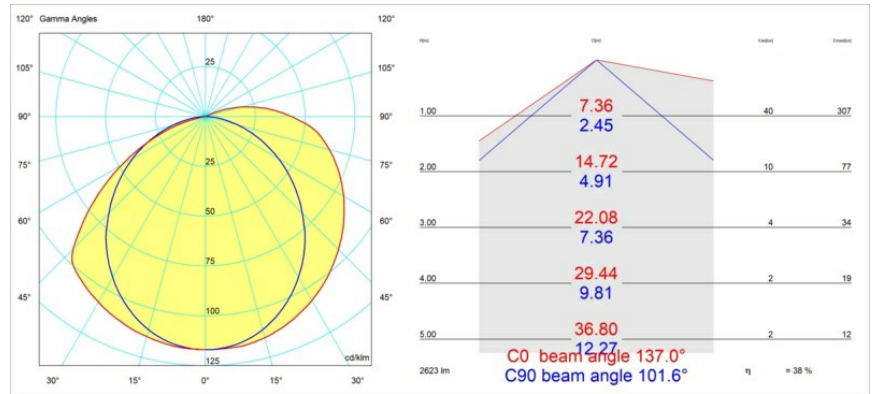

Lichtspreading & Stralingsdiagram