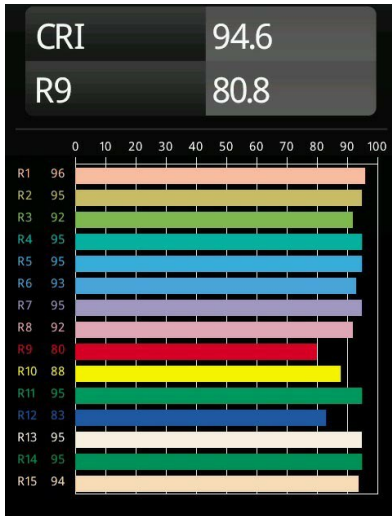

TM30 & CRI Diagrammen