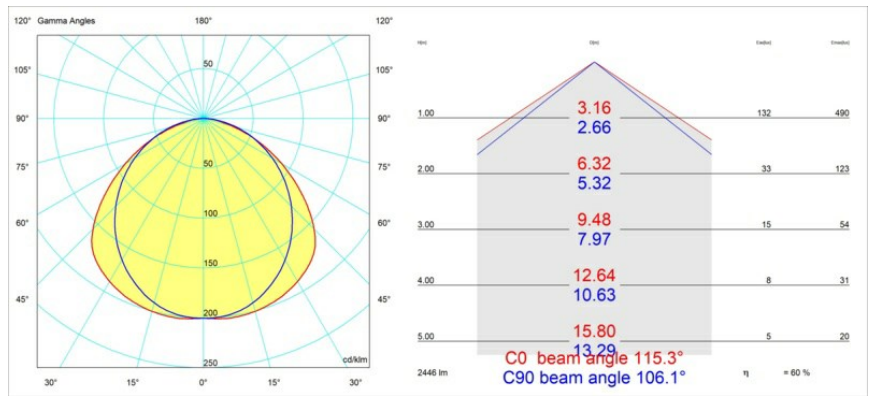

Lichtspreading & Stralingsdiagram