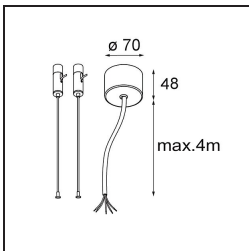

### Decoratieve Accessoires

- 13392032** United cover (1274mm) 1x black struc  
**13392009** United cover (1274mm) 1x white struc

### Installatie Accessoires

- 11060709** Suspension kit 4m / 3x0.75 (2 cables) white struc  
**11060732** Suspension kit 4m / 3x0.75 (2 cables) black struc

- 11061709** Suspension kit 4m / 5x0.75 (2 cables) white struc  
**11061732** Suspension kit 4m / 5x0.75 (2 cables) black struc