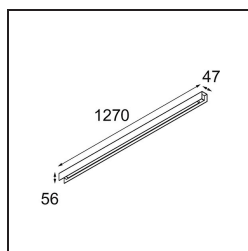

#### Specificaties

|                                     |                       |
|-------------------------------------|-----------------------|
| Materiaal                           | 13390209              |
| Type Lichtbron                      | LED                   |
| LED type                            | NLP                   |
| LED technologie                     | Led-printplaat        |
| CRI                                 | Min. 90               |
| Kleurtemperatuur                    | 2700K                 |
| Levensduur                          | L80B10 bij 50.000 Uur |
| Lamp inbegrepen                     | Ja                    |
| Aantal Lichtbronnen                 | 1                     |
| Binning (SDCM)                      | 2                     |
| Lichtrichting                       | Omlaag                |
| Ingangsspanning                     | 230 V                 |
| Luminaire power (W)                 | 22,0                  |
| Elektriciteitsklasse                | I                     |
| IP-klasse                           | 20                    |
| Gloeidraadtest (°C)                 | 960                   |
| Protocol Voor Dimmen                | DALI, Pushdim         |
| Binnen/Buiten                       | Binnen                |
| Toepassing                          | Plafond, Wand         |
| Montage                             | Opbouw                |
| Verstelbaarheid                     | Not Applicable        |
| Afstand tot Verlicht Voorwerp (m)   | 0,1                   |
| Primaire Kleur & Primaire Afwerking | Wit, Structuur        |
| Brutogewicht (g)                    | 2300,0                |
| Geleverde lumen (lm)                | 1470                  |
| Efficiëntie (lm/W)                  | 66                    |
| UGR                                 | 26                    |