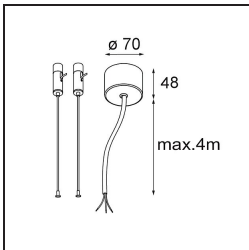

Installatie Accessoires

1. **11060709** Suspension kit 4m / 3x0.75 (2 cables) white struc
   11060732 Suspension kit 4m / 3x0.75 (2 cables) black struc