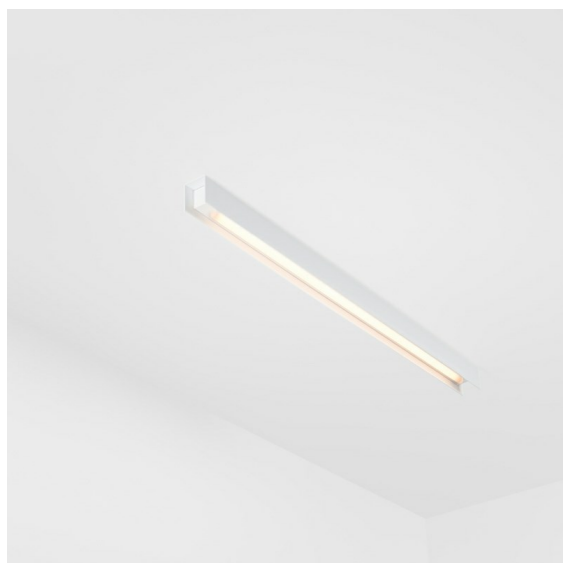

### United Surface 1274 1x LED 2700K DALI/Push-Dim DI White Structure

Onze United armatuur, die bekroond werd met een Good Design Award, blijft hulde brengen aan de eenvoudige pracht van de fluorescentielamp. Dat gezegd zijnde, is deze led-armatuur alles behalve gewoontjes, met een U-vormige behuizing die zowel op het plafond als op de muur gemonteerd kan worden. De lichtbuizen van United zijn enigszins ingebouwd in de behuizing, die licht uitstraalt langs alle zijden, ook aan beide uiteinden.