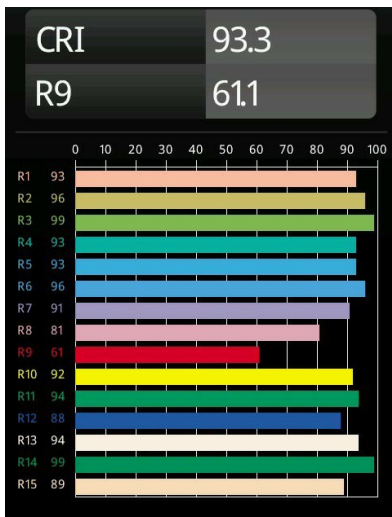

TM30 & CRI Diagrammen