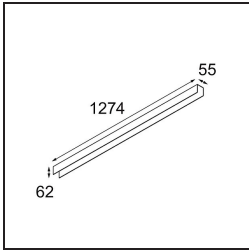

Decoratieve Accessoires

1. **13392032** United cover (1274mm) 1x black struc
   13392009 United cover (1274mm) 1x white struc