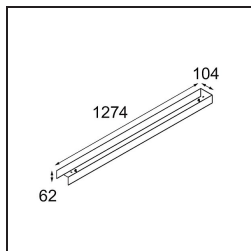

| |
|---------|
| Datum |
| Klant |
| Project |
| Soort |

United Surface 1274 2x LED 2700K 1-10V DI Black Matt

Specificaties

| | |
|-------------------------------------|-----------------------|
| Materiaal | 13390402 |
| Type Lichtbron | LED |
| LED type | NLP |
| LED technologie | Led-printplaat |
| CRI | Min. 90 |
| Kleurtemperatuur | 2700K |
| Levensduur | L80B10 bij 50.000 Uur |
| Lamp inbegrepen | Ja |
| Aantal Lichtbronnen | 2 |
| Binning (SDCM) | 2 |
| Lichtrichting | Omlaag |
| Ingangsspanning | 230 V |
| Luminaire power (W) | 39,0 |
| Elektriciteitsklasse | I |
| IP-klasse | 20 |
| Gloeidraadtest (°C) | 960 |
| Protocol Voor Dimmen | 1-10V |
| Binnen/Buiten | Binnen |
| Toepassing | Plafond, Wand |
| Montage | Opbouw |
| Verstelbaarheid | Not Applicable |
| Afstand tot Verlicht Voorwerp (m) | 0,1 |
| Primaire Kleur & Primaire Afwerking | Zwart, Mat |
| Brutogewicht (g) | 4270,0 |
| Geleverde lumen (lm) | 1785 |
| Efficiëntie (lm/W) | 45 |
| UGR | 27 |

TM30 & CRI Diagrammen

Lichtspreading & Stralingsdiagram

Decoratieve Accessoires

- 13392132** United cover (1274mm) 2x black struc
- 13392109** United cover (1274mm) 2x white struc

Installatie Accessoires

- 11065209** Twin suspension kit 4m / 3x0.75 (2 cables) white struc
- 11065232** Twin suspension kit 4m / 3x0.75 (2 cables) black struc
- 11065409** Twin suspension kit 4m / 5x0.75 (2 cables) white struc
- 11065432** Twin suspension kit 4m / 5x0.75 (2 cables) black struc