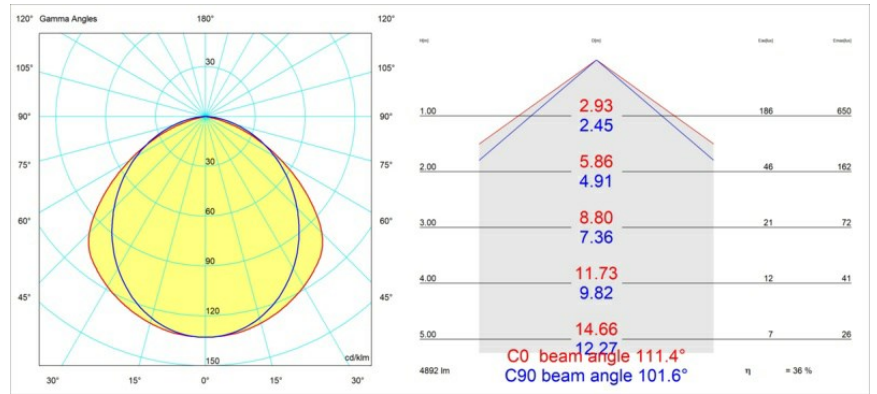

Lichtspreading & Stralingsdiagram