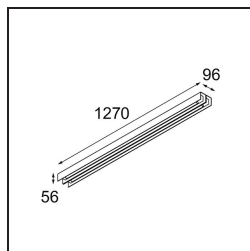

| |
|---------|
| Datum |
| Klant |
| Project |
| Soort |

United Surface 1274 2x LED 2700K 1-10V DI Black Matt

Specificaties

| | |
|-------------------------------------|-----------------------|
| Materiaal | 13390402 |
| Type Lichtbron | LED |
| LED type | NLP |
| LED technologie | Led-printplaat |
| CRI | Min. 90 |
| Kleurtemperatuur | 2700K |
| Levensduur | L80B10 bij 50.000 Uur |
| Lamp inbegrepen | Ja |
| Aantal Lichtbronnen | 2 |
| Binning (SDCM) | 2 |
| Lichtrichting | Omlaag |
| Ingangsspanning | 230 V |
| Luminaire power (W) | 39,0 |
| Elektriciteitsklasse | I |
| IP-klasse | 20 |
| Gloeidraadtest (°C) | 960 |
| Protocol Voor Dimmen | 1-10V |
| Binnen/Buiten | Binnen |
| Toepassing | Plafond, Wand |
| Montage | Opbouw |
| Verstelbaarheid | Not Applicable |
| Afstand tot Verlicht Voorwerp (m) | 0,1 |
| Primaire Kleur & Primaire Afwerking | Zwart, Mat |
| Brutogewicht (g) | 4270,0 |
| Geleverde lumen (lm) | 1785 |
| Efficiëntie (lm/W) | 45 |
| UGR | 27 |

TM30 & CRI Diagrammen

Lichtspreading & Stralingsdiagram

Decoratieve Accessoires

- 13392132** United cover (1274mm) 2x black struc
- 13392109** United cover (1274mm) 2x white struc

Installatie Accessoires

- 11065209** Twin suspension kit 4m / 3x0.75 (2 cables) white struc
- 11065232** Twin suspension kit 4m / 3x0.75 (2 cables) black struc
- 11065409** Twin suspension kit 4m / 5x0.75 (2 cables) white struc
- 11065432** Twin suspension kit 4m / 5x0.75 (2 cables) black struc