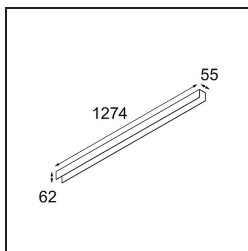

Datum

Klant

Project

Soort

United cover (1274mm) 1x white struc

Specificaties

Materiaal	13392009
Lamp inbegrepen	Neen
Aantal Lichtbronnen	0
IP-klasse	20
Gloedraadtest (°C)	960
Binnen/Buiten	Binnen
Verstelbaarheid	Not Applicable
Primaire Kleur & Primaire Afwerking	Wit, Structuur
Brutogewicht (g)	1380,0