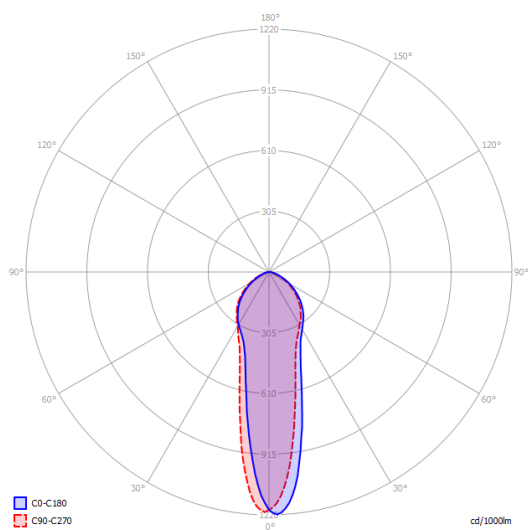

GU10 Par 16 LED
1 x 10 W

W / L max 8.5 cm
W / L max 3.34"

Options of A-Tube

A-Tube small

A-Tube large