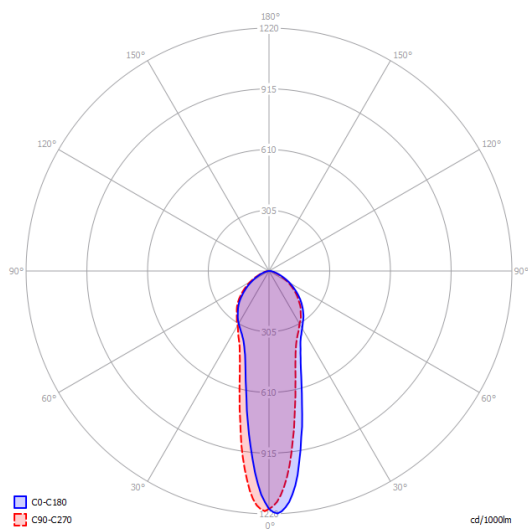

GU10 Par 16 LED
1 x 10 W

W / L max 8.5 cm
W / L max 3.34"

Options of A-Tube

A-Tube small

A-Tube large