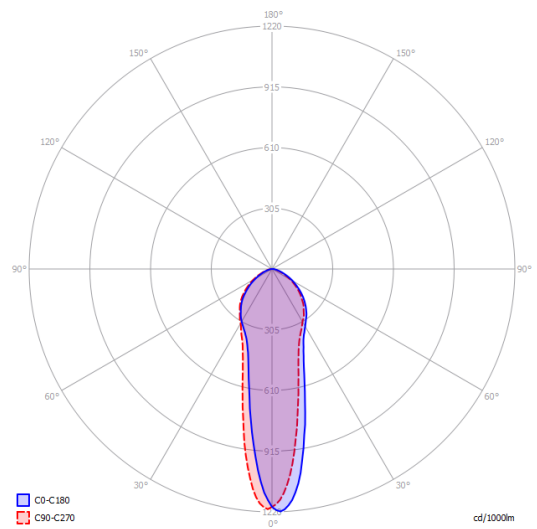

GU10 Par 16 LED
1 x 10 W

W / L max 8.5 cm
W / L max 3.34"

Options of A-Tube

A-Tube small

A-Tube medium