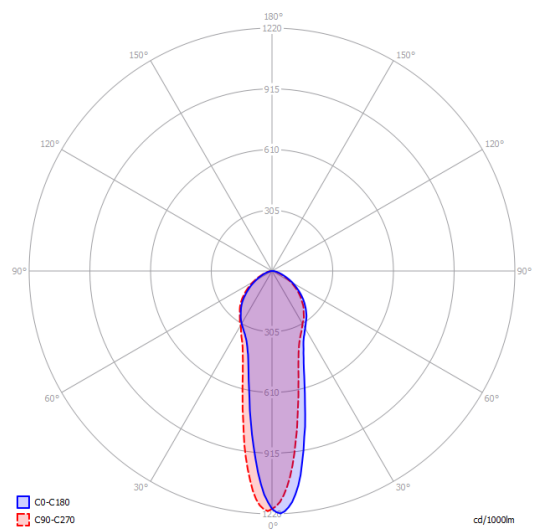

GU10 Par 16 LED
1 x 10 W

W / L max 8.5 cm
W / L max 3.34"

Options of A-Tube

A-Tube small

A-Tube medium