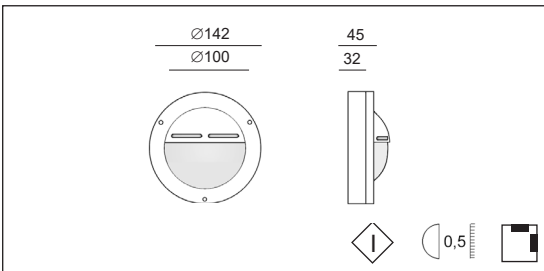

Product datasheet

**COBUS C**

code : 1135.\_\_\_\_.\_\_\_\_

**Description**

**EN** Ceiling/wall luminary, this reliable and economic fixture is used in many interior and exterior architectural projects.  
 Degree of protection IP65 - IK03 - Class 1 - CE  
 Luminaire made in cast aluminum or brass, stainless steel screws, safety sandblasted glass. Fixation with 2 screws, 2 holes 4,5mm diameter, 74mm distance between centers. With 1 cable gland for cable max. 10mm diameter.  
 Colors: 00 - Natural aluminum  
 01 - White  
 02 - Black  
 07 - Natural brass  
 39 - Grey

**FR** Applique/plafonnier, ce luminaire fiable et économique est utilisé dans de nombreux projets d'architecture intérieure et extérieure.  
 Degré de protection IP65 - IK03 - Classe 1 - CE  
 Luminaire fabriqué en fonte d'aluminium ou en laiton, visserie en inox, verre sablé de sécurité. Fixation avec 2 vis, 2 trous de diamètre 4,5mm, entraxe: 74mm. Avec 1 presse-étoupe pour câble max. 10mm de diamètre.  
 Couleurs: 00 - Aluminium naturel  
 01 - Blanc  
 02 - Noir  
 07 - Laiton naturel  
 39 - Gris